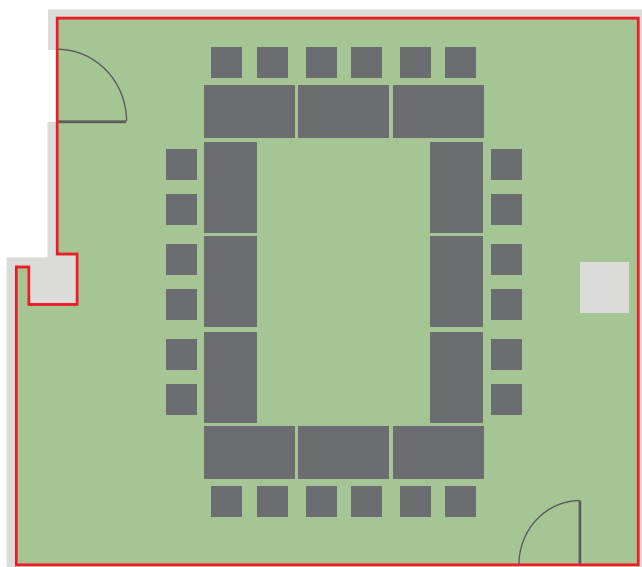

Telč

Technické parametry

Patro	přízemí
Celková plocha	57, 4 m²
Šířka	8,2 m
Délka	7 m
Výška	2,7 m
Vstupy	1 (0,92 × 1,95 m)
Materiál podlahy	koberec
Materiál stěn	zed'/sádrokarton
Elektrické přípojky	14 × 220 V
Denní světlo	ano
Zatměnění	závěsy
Klimatizace	ano
Promítací plocha	mobilní plátno/bílá zeď
Přístup/Návoz	os. výtah
Umístění	kanc. část/okna na ulici

ŠKOLNÍ USPOŘÁDÁNÍ – KAPACITA 24 OSOB

KONFERENČNÍ USPOŘÁDÁNÍ – KAPACITA 16–32 OSOB

USPOŘÁDÁNÍ U-SHAPE – KAPACITA 22 OSOB

USPOŘÁDÁNÍ ŽENEVA – KAPACITA 24 OSOB

DIVADELNÍ USPOŘÁDÁNÍ – KAPACITA 50 OSOB