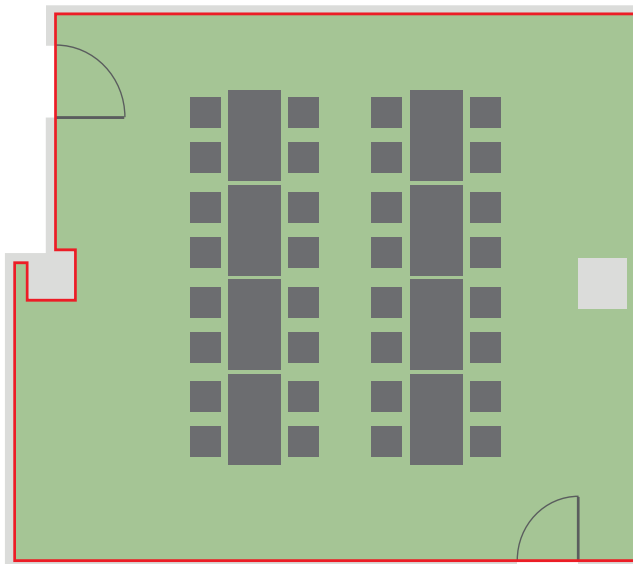

Telč

Technické parametry

Patro	přízemí
Celková plocha	57, 4 m²
Šířka	8,2 m
Délka	7 m
Výška	2,7 m
Vstupy	1 (0,92 × 1,95 m)
Materiál podlahy	koberec
Materiál stěn	zed'/sádrokarton
Elektrické přípojky	14 × 220 V
Denní světlo	ano
Zatměnění	závěsy
Klimatizace	ano
Promítací plocha	mobilní plátno/bílá zeď
Přístup/Návoz	os. výtah
Umístění	kanc. část/okna na ulici

ŠKOLNÍ USPOŘÁDÁNÍ – KAPACITA 24 OSOB

KONFERENČNÍ USPOŘÁDÁNÍ – KAPACITA 16–32 OSOB

USPOŘÁDÁNÍ U-SHAPE – KAPACITA 22 OSOB

USPOŘÁDÁNÍ ŽENEVA – KAPACITA 24 OSOB

DIVADELNÍ USPOŘÁDÁNÍ – KAPACITA 50 OSOB