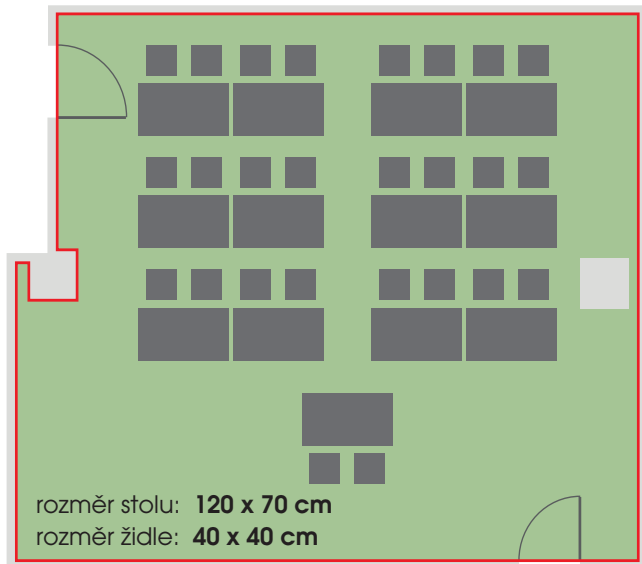

Telč

Technické parametry

Patro	přízemí
Celková plocha	57, 4 m²
Šířka	8,2 m
Délka	7 m
Výška	2,7 m
Vstupy	1 (0,92 × 1,95 m)
Materiál podlahy	koberec
Materiál stěn	zed'/sádrokarton
Elektrické přípojky	14 × 220 V
Denní světlo	ano
Zatměnění	závěsy
Klimatizace	ano
Promítací plocha	mobilní plátno/bílá zeď
Přístup/Návoz	os. výtah
Umístění	kanc. část/okna na ulici

ŠKOLNÍ USPOŘÁDÁNÍ – KAPACITA 24 OSOB

KONFERENČNÍ USPOŘÁDÁNÍ – KAPACITA 16–32 OSOB

USPOŘÁDÁNÍ U-SHAPE – KAPACITA 22 OSOB

USPOŘÁDÁNÍ ŽENEVA – KAPACITA 24 OSOB

DIVADELNÍ USPOŘÁDÁNÍ – KAPACITA 50 OSOB