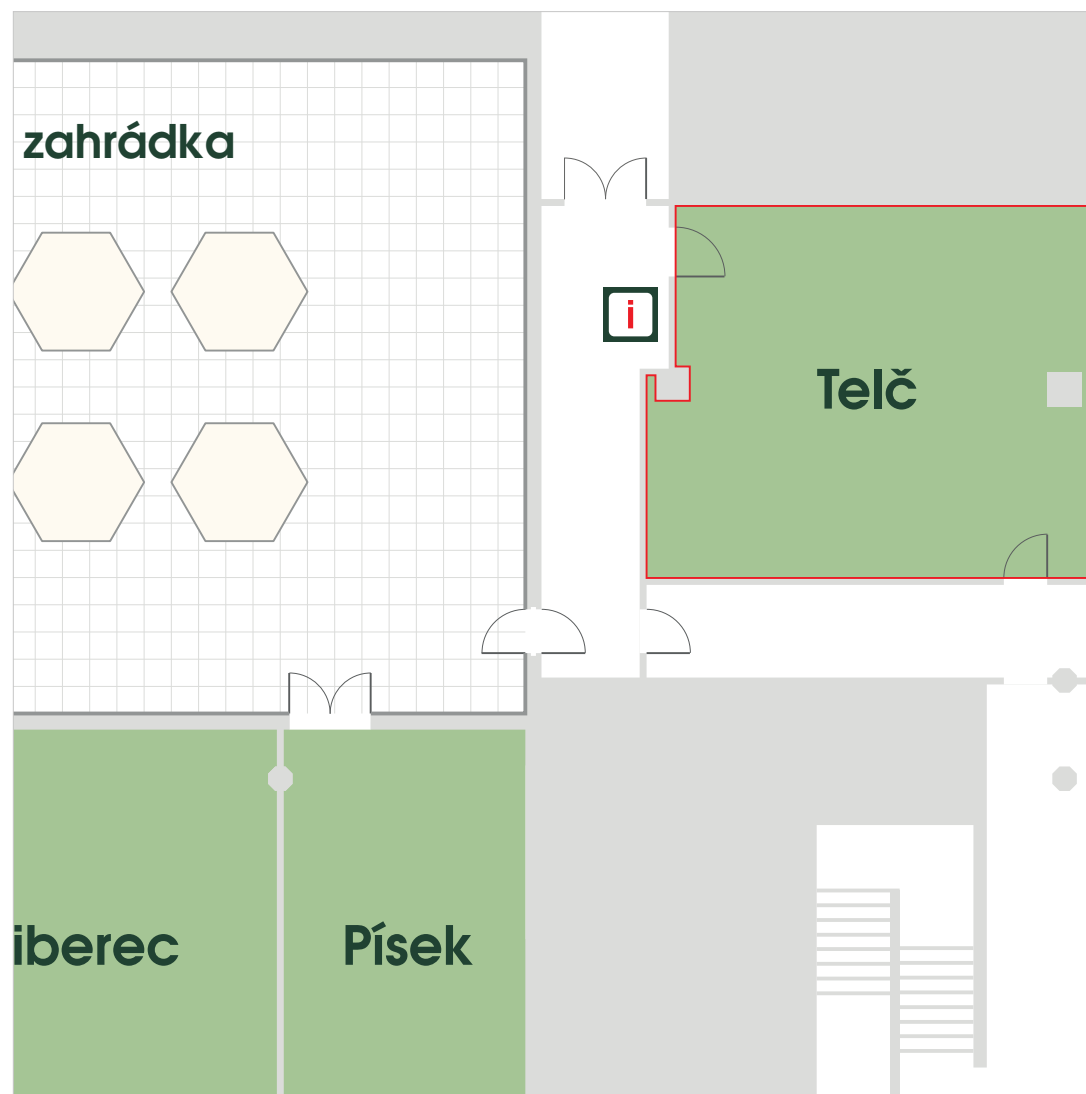

Telč

Technické parametry

Patro	přízemí
Celková plocha	57, 4 m²
Šířka	8,2 m
Délka	7 m
Výška	2,7 m
Vstupy	1 (0,92 × 1,95 m)
Materiál podlahy	koberec
Materiál stěn	zed'/sádrokarton
Elektrické přípojky	14 × 220 V
Denní světlo	ano
Zatměnění	závěsy
Klimatizace	ano
Promítací plocha	mobilní plátno/bílá zeď
Přístup/Návoz	os. výtah
Umístění	kanc. část/okna na ulici

ŠKOLNÍ USPOŘÁDÁNÍ – KAPACITA 24 OSOB

KONFERENČNÍ USPOŘÁDÁNÍ – KAPACITA 16–32 OSOB

USPOŘÁDÁNÍ U-SHAPE – KAPACITA 22 OSOB

USPOŘÁDÁNÍ ŽENEVA – KAPACITA 24 OSOB

DIVADELNÍ USPOŘÁDÁNÍ – KAPACITA 50 OSOB