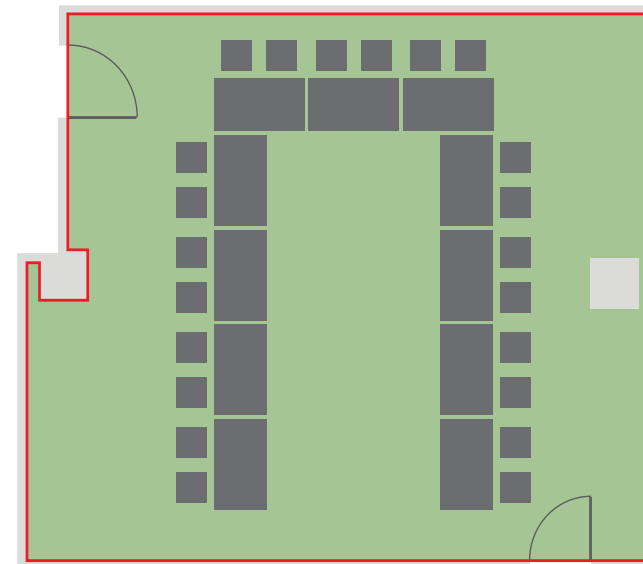

Telč

Technické parametry

Patro	přízemí
Celková plocha	57, 4 m²
Šířka	8,2 m
Délka	7 m
Výška	2,7 m
Vstupy	1 (0,92 × 1,95 m)
Materiál podlahy	koberec
Materiál stěn	zed'/sádrokarton
Elektrické přípojky	14 × 220 V
Denní světlo	ano
Zatměnění	závěsy
Klimatizace	ano
Promítací plocha	mobilní plátno/bílá zeď
Přístup/Návoz	os. výtah
Umístění	kanc. část/okna na ulici

ŠKOLNÍ USPOŘÁDÁNÍ – KAPACITA 24 OSOB

KONFERENČNÍ USPOŘÁDÁNÍ – KAPACITA 16–32 OSOB

USPOŘÁDÁNÍ U-SHAPE – KAPACITA 22 OSOB

USPOŘÁDÁNÍ ŽENEVA – KAPACITA 24 OSOB

DIVADELNÍ USPOŘÁDÁNÍ – KAPACITA 50 OSOB