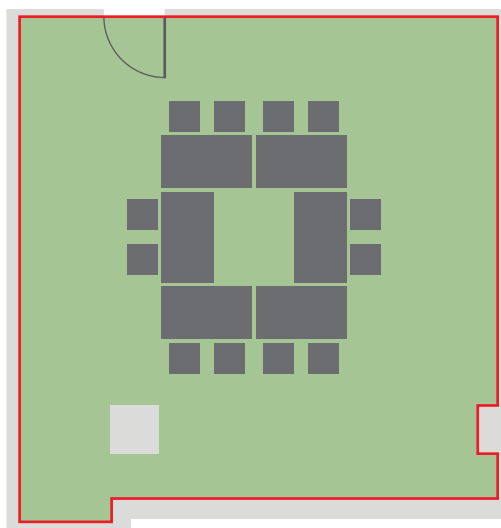

## Technické parametry

Patro	<b>přízemí</b>
Celková plocha	<b>39,69 m<sup>2</sup></b>
Šířka	<b>6,3 m</b>
Délka	<b>6,3 m</b>
Výška	<b>3,4 m</b>
Vstupy	<b>1 (0,82 × 1,95 m)</b>
Materiál podlahy	<b>koberec</b>
Materiál stěn	<b>zed'</b>
Elektrické přípojky	<b>9 × 220 V</b>
Denní světlo	<b>ano</b>
Zatměnění	<b>závěsy</b>
Klimatizace	<b>ano</b>
Promítací plocha	<b>promítací plátno/bílá zed'</b>
Dataprojektor	<b>vestavěný</b>
Přístup/Návoz	<b>os. výtah</b>
Umístění	<b>kanc.část/okna do atria</b>

ŠKOLNÍ USPOŘÁDÁNÍ – KAPACITA 16 OSOB

KONFERENČNÍ USPOŘÁDÁNÍ – KAPACITA 12-24 OSOB

USPOŘÁDÁNÍ U-SHAPE – KAPACITA 16 OSOB

USPOŘÁDÁNÍ ŽENEVA – KAPACITA 12 OSOB

DIVADELNÍ USPOŘÁDÁNÍ – KAPACITA 30 OSOB