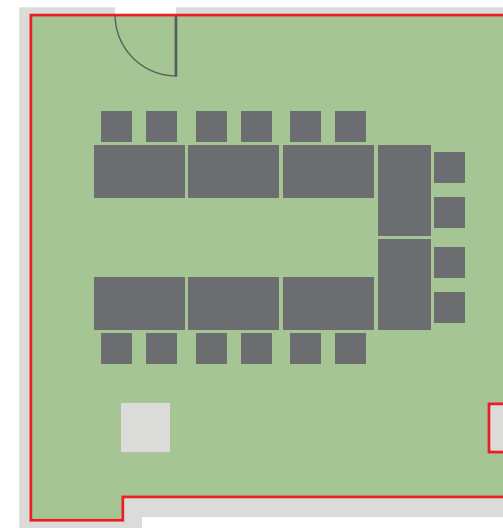

## Technické parametry

Patro	<b>přízemí</b>
Celková plocha	<b>39,69 m<sup>2</sup></b>
Šířka	<b>6,3 m</b>
Délka	<b>6,3 m</b>
Výška	<b>3,4 m</b>
Vstupy	<b>1 (0,82 × 1,95 m)</b>
Materiál podlahy	<b>koberec</b>
Materiál stěn	<b>zed'</b>
Elektrické přípojky	<b>9 × 220 V</b>
Denní světlo	<b>ano</b>
Zatměnění	<b>závěsy</b>
Klimatizace	<b>ano</b>
Promítací plocha	<b>promítací plátno/bílá zed'</b>
Dataprojektor	<b>vestavěný</b>
Přístup/Návoz	<b>os. výtah</b>
Umístění	<b>kanc.část/okna do atria</b>

ŠKOLNÍ USPOŘÁDÁNÍ – KAPACITA 16 OSOB

KONFERENČNÍ USPOŘÁDÁNÍ – KAPACITA 12-24 OSOB

USPOŘÁDÁNÍ U-SHAPE – KAPACITA 16 OSOB

USPOŘÁDÁNÍ ŽENEVA – KAPACITA 12 OSOB

DIVADELNÍ USPOŘÁDÁNÍ – KAPACITA 30 OSOB