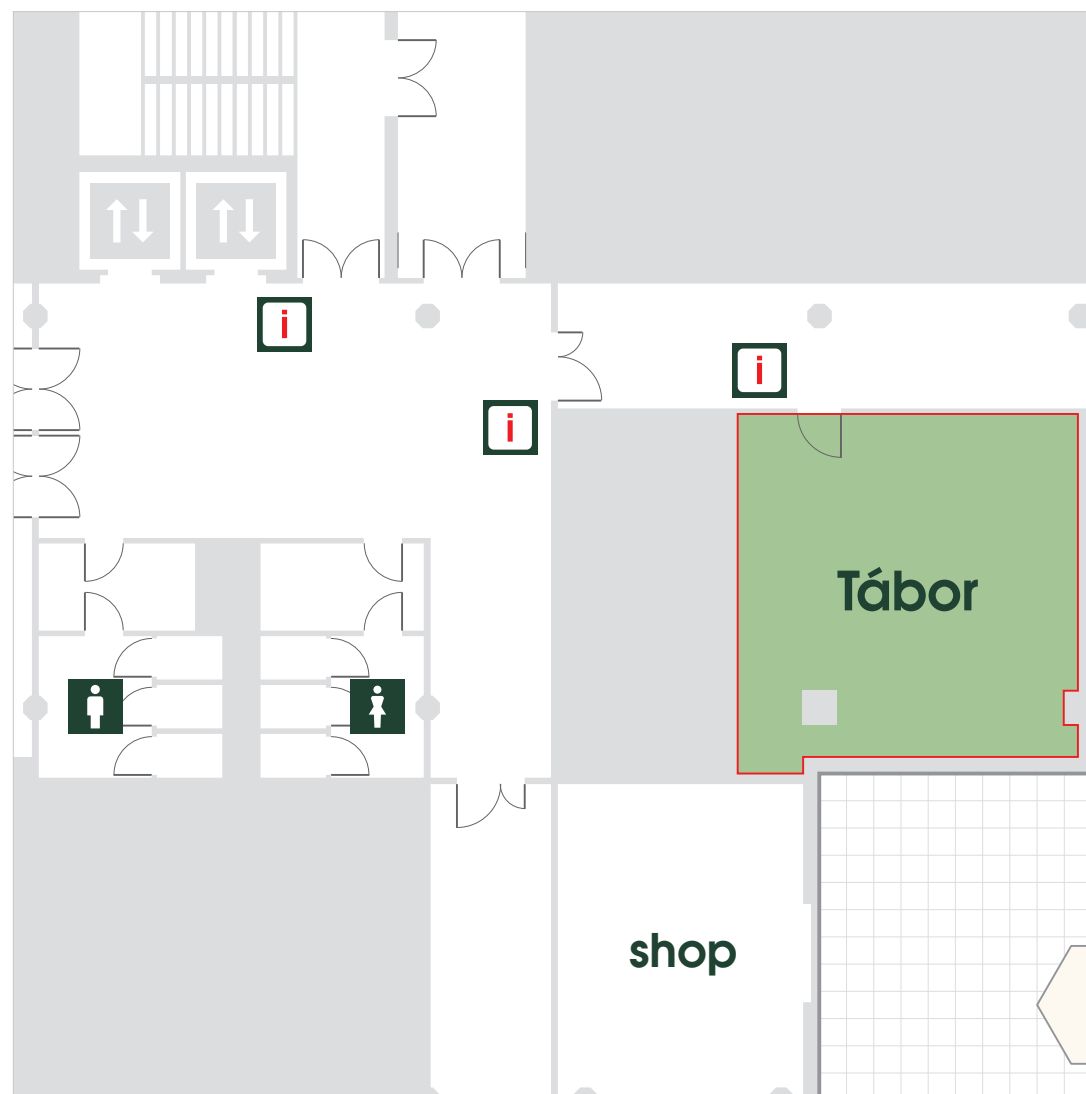

## Technické parametry

Patro	<b>přízemí</b>
Celková plocha	<b>39,69 m<sup>2</sup></b>
Šířka	<b>6,3 m</b>
Délka	<b>6,3 m</b>
Výška	<b>3,4 m</b>
Vstupy	<b>1 (0,82 × 1,95 m)</b>
Materiál podlahy	<b>koberec</b>
Materiál stěn	<b>zed'</b>
Elektrické přípojky	<b>9 × 220 V</b>
Denní světlo	<b>ano</b>
Zatměnění	<b>závěsy</b>
Klimatizace	<b>ano</b>
Promítací plocha	<b>promítací plátno/bílá zed'</b>
Dataprojektor	<b>vestavěný</b>
Přístup/Návoz	<b>os. výtah</b>
Umístění	<b>kanc.část/okna do atria</b>

ŠKOLNÍ USPOŘÁDÁNÍ – KAPACITA 16 OSOB

KONFERENČNÍ USPOŘÁDÁNÍ – KAPACITA 12-24 OSOB

USPOŘÁDÁNÍ U-SHAPE – KAPACITA 16 OSOB

USPOŘÁDÁNÍ ŽENEVA – KAPACITA 12 OSOB

DIVADELNÍ USPOŘÁDÁNÍ – KAPACITA 30 OSOB