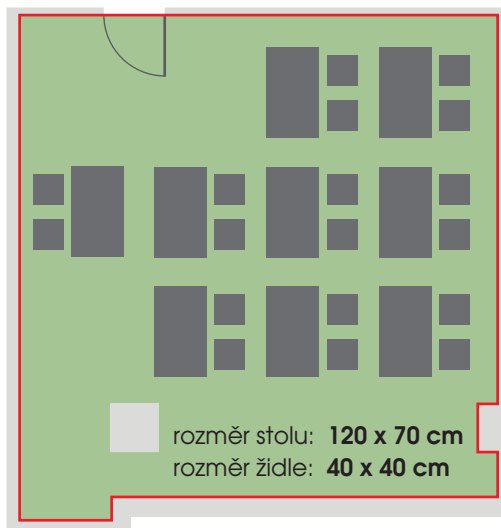

## Technické parametry

Patro	<b>přízemí</b>
Celková plocha	<b>39,69 m<sup>2</sup></b>
Šířka	<b>6,3 m</b>
Délka	<b>6,3 m</b>
Výška	<b>3,4 m</b>
Vstupy	<b>1 (0,82 × 1,95 m)</b>
Materiál podlahy	<b>koberec</b>
Materiál stěn	<b>zed'</b>
Elektrické přípojky	<b>9 × 220 V</b>
Denní světlo	<b>ano</b>
Zatměnění	<b>závěsy</b>
Klimatizace	<b>ano</b>
Promítací plocha	<b>promítací plátno/bílá zed'</b>
Dataprojektor	<b>vestavěný</b>
Přístup/Návoz	<b>os. výtah</b>
Umístění	<b>kanc.část/okna do atria</b>

ŠKOLNÍ USPOŘÁDÁNÍ – KAPACITA 16 OSOB

KONFERENČNÍ USPOŘÁDÁNÍ – KAPACITA 12-24 OSOB

USPOŘÁDÁNÍ U-SHAPE – KAPACITA 16 OSOB

USPOŘÁDÁNÍ ŽENEVA – KAPACITA 12 OSOB

DIVADELNÍ USPOŘÁDÁNÍ – KAPACITA 30 OSOB