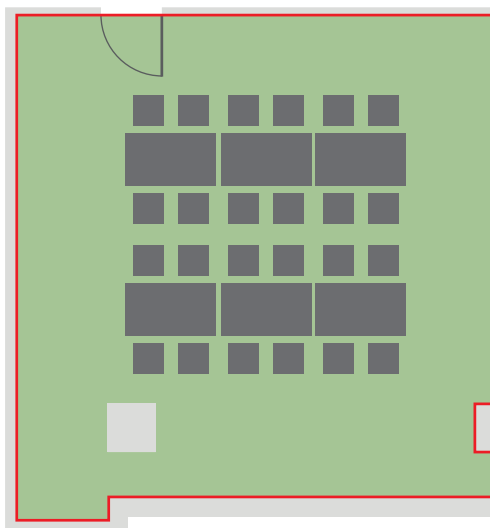

## Technické parametry

Patro	<b>přízemí</b>
Celková plocha	<b>39,69 m<sup>2</sup></b>
Šířka	<b>6,3 m</b>
Délka	<b>6,3 m</b>
Výška	<b>3,4 m</b>
Vstupy	<b>1 (0,82 × 1,95 m)</b>
Materiál podlahy	<b>koberec</b>
Materiál stěn	<b>zed'</b>
Elektrické přípojky	<b>9 × 220 V</b>
Denní světlo	<b>ano</b>
Zatměnění	<b>závěsy</b>
Klimatizace	<b>ano</b>
Promítací plocha	<b>promítací plátno/bílá zed'</b>
Dataprojektor	<b>vestavěný</b>
Přístup/Návoz	<b>os. výtah</b>
Umístění	<b>kanc.část/okna do atria</b>

ŠKOLNÍ USPOŘÁDÁNÍ – KAPACITA 16 OSOB

KONFERENČNÍ USPOŘÁDÁNÍ – KAPACITA 12-24 OSOB

USPOŘÁDÁNÍ U-SHAPE – KAPACITA 16 OSOB

USPOŘÁDÁNÍ ŽENEVA – KAPACITA 12 OSOB

DIVADELNÍ USPOŘÁDÁNÍ – KAPACITA 30 OSOB