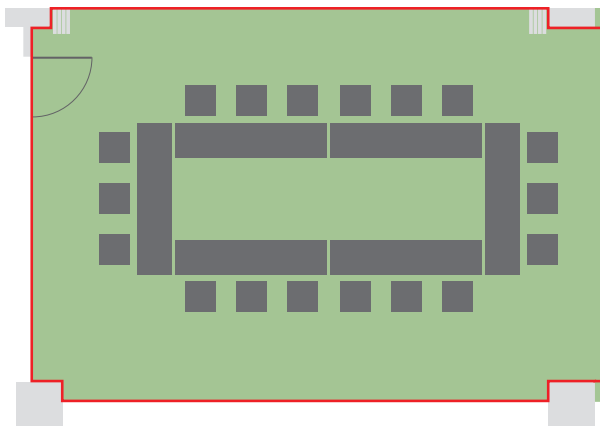

Praha 3

Technické parametry

Patro	2.
Celková plocha	134, 52 m ²
Šířka	7,6 m
Délka	5,3 m
Výška	3 m
Vstupy	1 (0,82 × 1,95 m)
Materiál podlahy	koberec
Materiál stěn	zed'/sádrokarton/dřevěná stěna
Elektrické přípojky	60 × 220 V
Denní světlo	ano
Zatměnění	závěsy
Klimatizace	ano
Promítací plocha	promítací plátno/bílá zed'
Přístup/Návoz	schodiště/os. výtah

ŠKOLNÍ USPOŘÁDÁNÍ – KAPACITA 21 OSOB

rozměr stolu: 200 x 45 cm
rozměr židle: 40 x 40 cm

KONFERENČNÍ USPOŘÁDÁNÍ – KAPACITA 12 OSOB

USPOŘÁDÁNÍ U-SHAPE – KAPACITA 15 OSOB

USPOŘÁDÁNÍ ŽENEVA – KAPACITA 18 OSOB

DIVADELNÍ USPOŘÁDÁNÍ – KAPACITA 42 OSOB