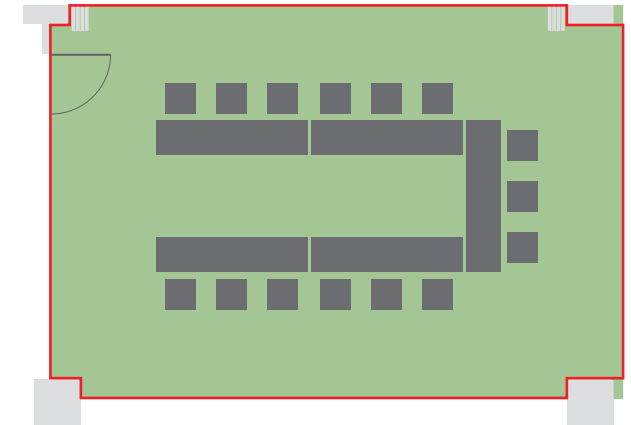

Praha 3

Technické parametry

Patro	2.
Celková plocha	134, 52 m ²
Šířka	7,6 m
Délka	5,3 m
Výška	3 m
Vstupy	1 (0,82 × 1,95 m)
Materiál podlahy	koberec
Materiál stěn	zed'/sádrokarton/dřevěná stěna
Elektrické přípojky	60 × 220 V
Denní světlo	ano
Zatměnění	závěsy
Klimatizace	ano
Promítací plocha	promítací plátno/bílá zed'
Přístup/Návoz	schodiště/os. výtah

ŠKOLNÍ USPOŘÁDÁNÍ – KAPACITA 21 OSOB

rozměr stolu: 200 x 45 cm
rozměr židle: 40 x 40 cm

KONFERENČNÍ USPOŘÁDÁNÍ – KAPACITA 12 OSOB

USPOŘÁDÁNÍ U-SHAPE – KAPACITA 15 OSOB

USPOŘÁDÁNÍ ŽENEVA – KAPACITA 18 OSOB