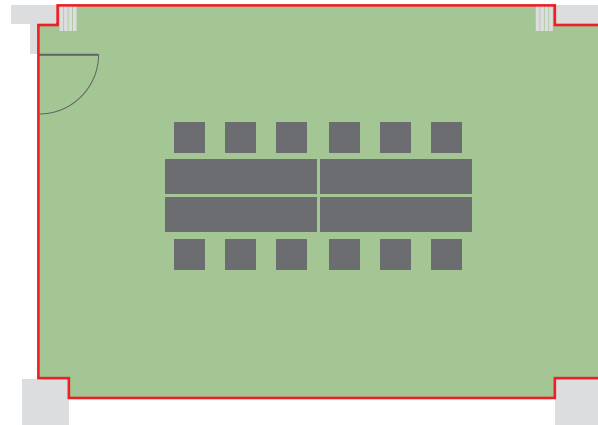

Praha 3

Technické parametry

Patro	2.
Celková plocha	134, 52 m ²
Šířka	7,6 m
Délka	5,3 m
Výška	3 m
Vstupy	1 (0,82 × 1,95 m)
Materiál podlahy	koberec
Materiál stěn	zed'/sádrokarton/dřevěná stěna
Elektrické přípojky	60 × 220 V
Denní světlo	ano
Zatměnění	závěsy
Klimatizace	ano
Promítací plocha	promítací plátno/bílá zed'
Přístup/Návoz	schodiště/os. výtah

ŠKOLNÍ USPOŘÁDÁNÍ – KAPACITA 21 OSOB

rozměr stolu: 200 x 45 cm
rozměr židle: 40 x 40 cm

KONFERENČNÍ USPOŘÁDÁNÍ – KAPACITA 12 OSOB

USPOŘÁDÁNÍ U-SHAPE – KAPACITA 15 OSOB

USPOŘÁDÁNÍ ŽENEVA – KAPACITA 18 OSOB

DIVADELNÍ USPOŘÁDÁNÍ – KAPACITA 42 OSOB