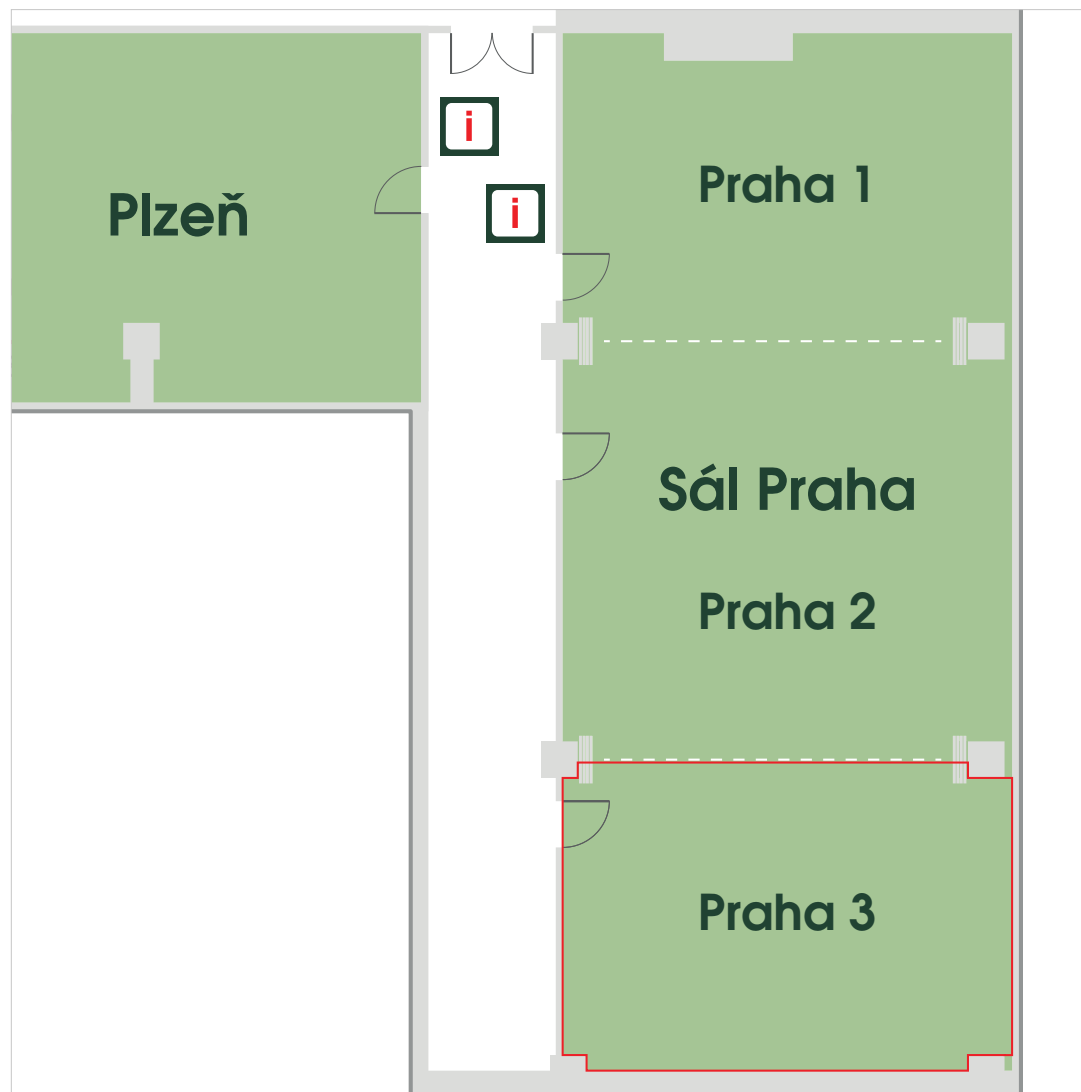

Praha 3

Technické parametry

Patro	2.
Celková plocha	134, 52 m ²
Šířka	7,6 m
Délka	5,3 m
Výška	3 m
Vstupy	1 (0,82 × 1,95 m)
Materiál podlahy	koberec
Materiál stěn	zed'/sádrokarton/dřevěná stěna
Elektrické přípojky	60 × 220 V
Denní světlo	ano
Zatměnění	závěsy
Klimatizace	ano
Promítací plocha	promítací plátno/bílá zed'
Přístup/Návoz	schodiště/os. výtah

ŠKOLNÍ USPOŘÁDÁNÍ – KAPACITA 21 OSOB

rozměr stolu: 200 x 45 cm
rozměr židle: 40 x 40 cm

KONFERENČNÍ USPOŘÁDÁNÍ – KAPACITA 12 OSOB

USPOŘÁDÁNÍ U-SHAPE – KAPACITA 15 OSOB

USPOŘÁDÁNÍ ŽENEVA – KAPACITA 18 OSOB