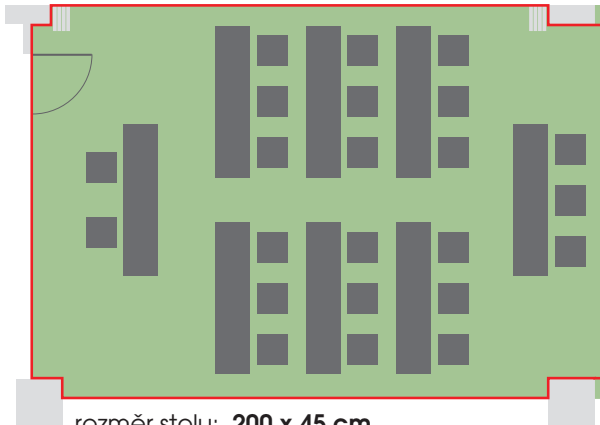

Praha 3

Technické parametry

Patro	2.
Celková plocha	134, 52 m ²
Šířka	7,6 m
Délka	5,3 m
Výška	3 m
Vstupy	1 (0,82 × 1,95 m)
Materiál podlahy	koberec
Materiál stěn	zed'/sádrokarton/dřevěná stěna
Elektrické přípojky	60 × 220 V
Denní světlo	ano
Zatměnění	závěsy
Klimatizace	ano
Promítací plocha	promítací plátno/bílá zed'
Přístup/Návoz	schodiště/os. výtah

ŠKOLNÍ USPOŘÁDÁNÍ – KAPACITA 21 OSOB

rozměr stolu: 200 x 45 cm
rozměr židle: 40 x 40 cm

KONFERENČNÍ USPOŘÁDÁNÍ – KAPACITA 12 OSOB

USPOŘÁDÁNÍ U-SHAPE – KAPACITA 15 OSOB

USPOŘÁDÁNÍ ŽENEVA – KAPACITA 18 OSOB