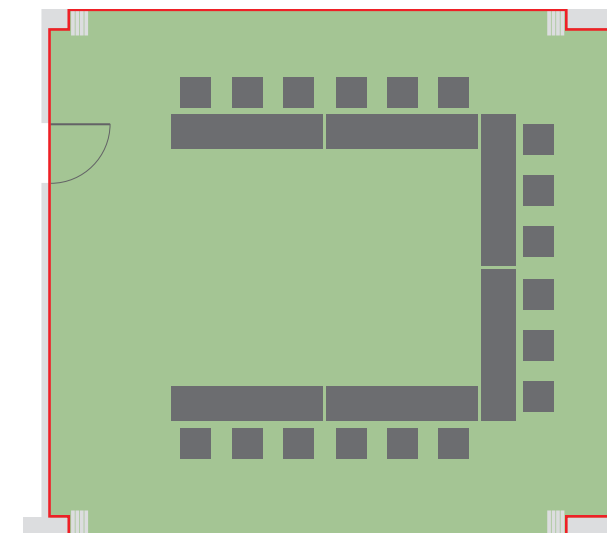

Praha 2

Technické parametry

Patro	2.
Celková plocha	134, 52 m ²
Šířka	7,6 m
Délka	7,2 m
Výška	3 m
Vstupy	1 (0,82 × 1,95 m)
Materiál podlahy	koberec
Materiál stěn	zed'/sádrokarton/dřevěná stěna
Elektrické přípojky	60 × 220 V
Denní světlo	ano
Zatměnění	závěsy
Klimatizace	ano
Promítací plocha	promítací plátno/bílá zed'
Přístup/Návoz	schodiště/os. výtah

ŠKOLNÍ USPOŘÁDÁNÍ – KAPACITA 24 OSOB

KONFERENČNÍ USPOŘÁDÁNÍ – KAPACITA 12-24 OSOB

USPOŘÁDÁNÍ U-SHAPE – KAPACITA 18 OSOB

USPOŘÁDÁNÍ ŽENEVA – KAPACITA 24 OSOB

DIVADELNÍ USPOŘÁDÁNÍ – KAPACITA 48 OSOB