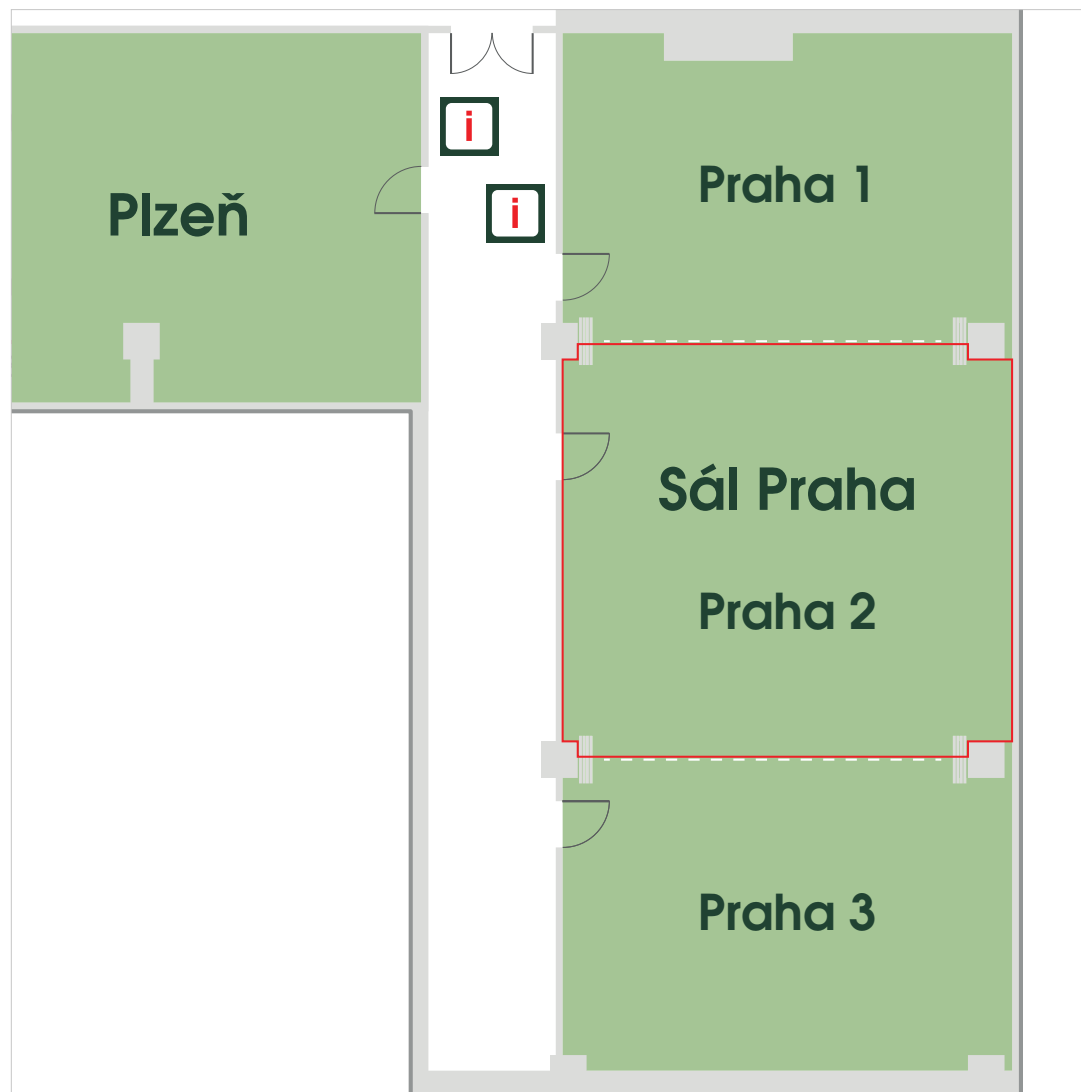

Praha 2

Technické parametry

Patro	2.
Celková plocha	134, 52 m ²
Šířka	7,6 m
Délka	7,2 m
Výška	3 m
Vstupy	1 (0,82 × 1,95 m)
Materiál podlahy	koberec
Materiál stěn	zed'/sádrokarton/dřevěná stěna
Elektrické přípojky	60 × 220 V
Denní světlo	ano
Zatměnění	závěsy
Klimatizace	ano
Promítací plocha	promítací plátno/bílá zed'
Přístup/Návoz	schodiště/os. výtah

ŠKOLNÍ USPOŘÁDÁNÍ – KAPACITA 24 OSOB

KONFERENČNÍ USPOŘÁDÁNÍ – KAPACITA 12-24 OSOB

USPOŘÁDÁNÍ U-SHAPE – KAPACITA 18 OSOB

USPOŘÁDÁNÍ ŽENEVA – KAPACITA 24 OSOB

DIVADELNÍ USPOŘÁDÁNÍ – KAPACITA 48 OSOB