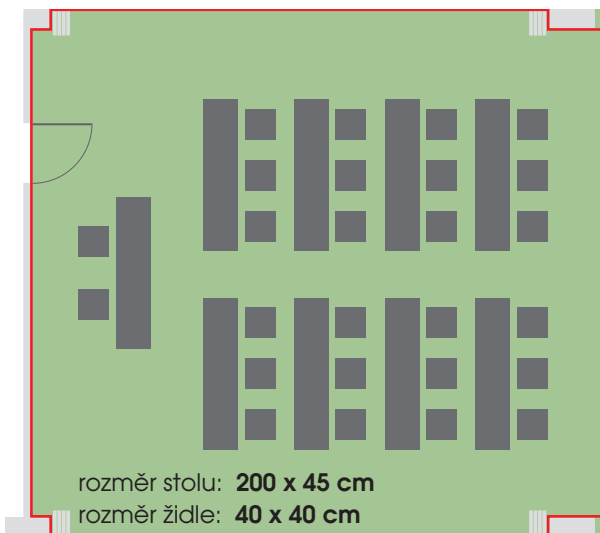

Praha 2

Technické parametry

Patro	2.
Celková plocha	134, 52 m ²
Šířka	7,6 m
Délka	7,2 m
Výška	3 m
Vstupy	1 (0,82 × 1,95 m)
Materiál podlahy	koberec
Materiál stěn	zed'/sádrokarton/dřevěná stěna
Elektrické přípojky	60 × 220 V
Denní světlo	ano
Zatměnění	závěsy
Klimatizace	ano
Promítací plocha	promítací plátno/bílá zed'
Přístup/Návoz	schodiště/os. výtah

ŠKOLNÍ USPOŘÁDÁNÍ – KAPACITA 24 OSOB

KONFERENČNÍ USPOŘÁDÁNÍ – KAPACITA 12-24 OSOB

USPOŘÁDÁNÍ U-SHAPE – KAPACITA 18 OSOB

USPOŘÁDÁNÍ ŽENEVA – KAPACITA 24 OSOB

DIVADELNÍ USPOŘÁDÁNÍ – KAPACITA 48 OSOB