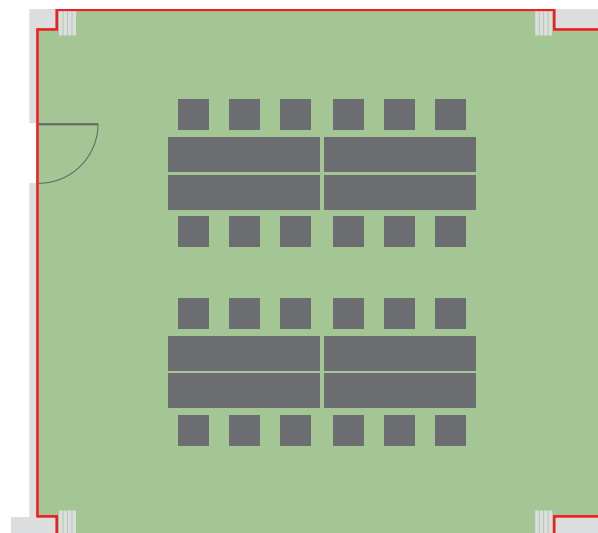

Praha 2

Technické parametry

Patro	2.
Celková plocha	134, 52 m ²
Šířka	7,6 m
Délka	7,2 m
Výška	3 m
Vstupy	1 (0,82 × 1,95 m)
Materiál podlahy	koberec
Materiál stěn	zed'/sádrokarton/dřevěná stěna
Elektrické přípojky	60 × 220 V
Denní světlo	ano
Zatměnění	závěsy
Klimatizace	ano
Promítací plocha	promítací plátno/bílá zed'
Přístup/Návoz	schodiště/os. výtah

ŠKOLNÍ USPOŘÁDÁNÍ – KAPACITA 24 OSOB

KONFERENČNÍ USPOŘÁDÁNÍ – KAPACITA 12-24 OSOB

USPOŘÁDÁNÍ U-SHAPE – KAPACITA 18 OSOB

USPOŘÁDÁNÍ ŽENEVA – KAPACITA 24 OSOB

DIVADELNÍ USPOŘÁDÁNÍ – KAPACITA 48 OSOB