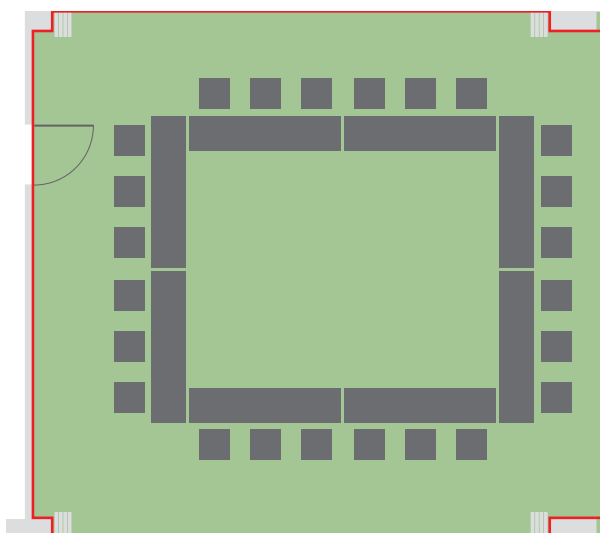

Praha 2

Technické parametry

Patro	2.
Celková plocha	134, 52 m ²
Šířka	7,6 m
Délka	7,2 m
Výška	3 m
Vstupy	1 (0,82 × 1,95 m)
Materiál podlahy	koberec
Materiál stěn	zed'/sádrokarton/dřevěná stěna
Elektrické přípojky	60 × 220 V
Denní světlo	ano
Zatměnění	závěsy
Klimatizace	ano
Promítací plocha	promítací plátno/bílá zed'
Přístup/Návoz	schodiště/os. výtah

ŠKOLNÍ USPOŘÁDÁNÍ – KAPACITA 24 OSOB

KONFERENČNÍ USPOŘÁDÁNÍ – KAPACITA 12-24 OSOB

USPOŘÁDÁNÍ U-SHAPE – KAPACITA 18 OSOB

USPOŘÁDÁNÍ ŽENEVA – KAPACITA 24 OSOB

DIVADELNÍ USPOŘÁDÁNÍ – KAPACITA 48 OSOB