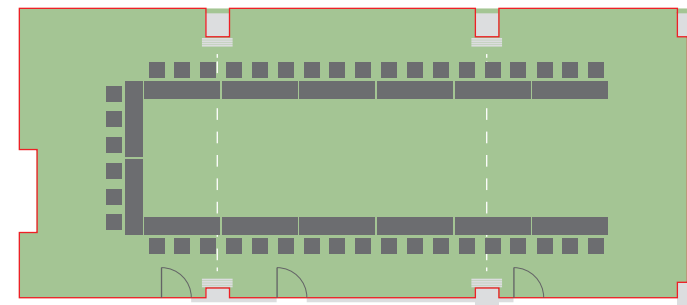

## Technické parametry

Patro	2.
Celková plocha	134, 52 m <sup>2</sup>
Šířka	7,6 m
Délka	17,7 m
Výška	3 m
Vstupy	3 (0,82 × 1,95 m)
Materiál podlahy	koberec
Materiál stěn	zeď/sádkokarton/dřevěná stěna
Elektrické přípojky	60 × 220 V
Denní světlo	ano
Zatměnění	závěsy
Klimatizace	ano
Promítací plocha	promítací plátno/bílá zeď
Přístup/Návoz	schodiště/os. výtah

ŠKOLNÍ USPOŘÁDÁNÍ – KAPACITA 90 OSOB

rozměr stolu: 200 x 45 cm  
rozměr židle: 40 x 40 cm

KONFERENČNÍ USPOŘÁDÁNÍ – KAPACITA 36–72 OSOB

USPOŘÁDÁNÍ U-SHAPE – KAPACITA 42 OSOB

USPOŘÁDÁNÍ ŽENEVA – KAPACITA 48 OSOB

DIVADELNÍ USPOŘÁDÁNÍ – KAPACITA 120 OSOB

USPOŘÁDÁNÍ U-SHAPE – KAPACITA 76 OSOB