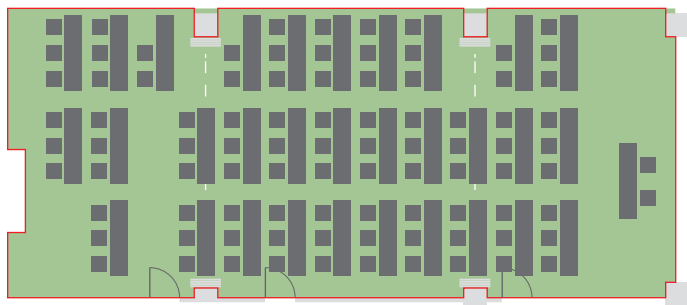

# Praha 1 + 2 + 3

## Technické parametry

Patro	2.
Celková plocha	134, 52 m <sup>2</sup>
Šířka	7,6 m
Délka	17,7 m
Výška	3 m
Vstupy	3 (0,82 × 1,95 m)
Materiál podlahy	koberec
Materiál stěn	zeď/sádkokarton/dřevěná stěna
Elektrické přípojky	60 × 220 V
Denní světlo	ano
Zatměnění	závěsy
Klimatizace	ano
Promítací plocha	promítací plátno/bílá zeď
Přístup/Návoz	schodiště/os. výtah

ŠKOLNÍ USPOŘÁDÁNÍ – KAPACITA 90 OSOB

rozměr stolu: 200 x 45 cm  
rozměr židle: 40 x 40 cm

KONFERENČNÍ USPOŘÁDÁNÍ – KAPACITA 36–72 OSOB

USPOŘÁDÁNÍ U-SHAPE – KAPACITA 42 OSOB

USPOŘÁDÁNÍ ŽENEVA – KAPACITA 48 OSOB

DIVADELNÍ USPOŘÁDÁNÍ – KAPACITA 120 OSOB

USPOŘÁDÁNÍ U-SHAPE – KAPACITA 76 OSOB