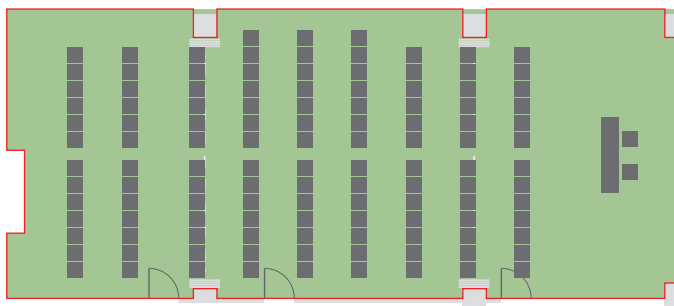

## Technické parametry

Patro	2.
Celková plocha	134, 52 m <sup>2</sup>
Šířka	7,6 m
Délka	17,7 m
Výška	3 m
Vstupy	3 (0,82 × 1,95 m)
Materiál podlahy	koberec
Materiál stěn	zeď/sádkokarton/dřevěná stěna
Elektrické přípojky	60 × 220 V
Denní světlo	ano
Zatměnění	závěsy
Klimatizace	ano
Promítací plocha	promítací plátno/bílá zeď
Přístup/Návoz	schodiště/os. výtah

ŠKOLNÍ USPOŘÁDÁNÍ – KAPACITA 90 OSOB

rozměr stolu: 200 x 45 cm  
rozměr židle: 40 x 40 cm

KONFERENČNÍ USPOŘÁDÁNÍ – KAPACITA 36–72 OSOB

USPOŘÁDÁNÍ U-SHAPE – KAPACITA 42 OSOB

USPOŘÁDÁNÍ ŽENEVA – KAPACITA 48 OSOB

DIVADELNÍ USPOŘÁDÁNÍ – KAPACITA 120 OSOB

USPOŘÁDÁNÍ U-SHAPE – KAPACITA 76 OSOB