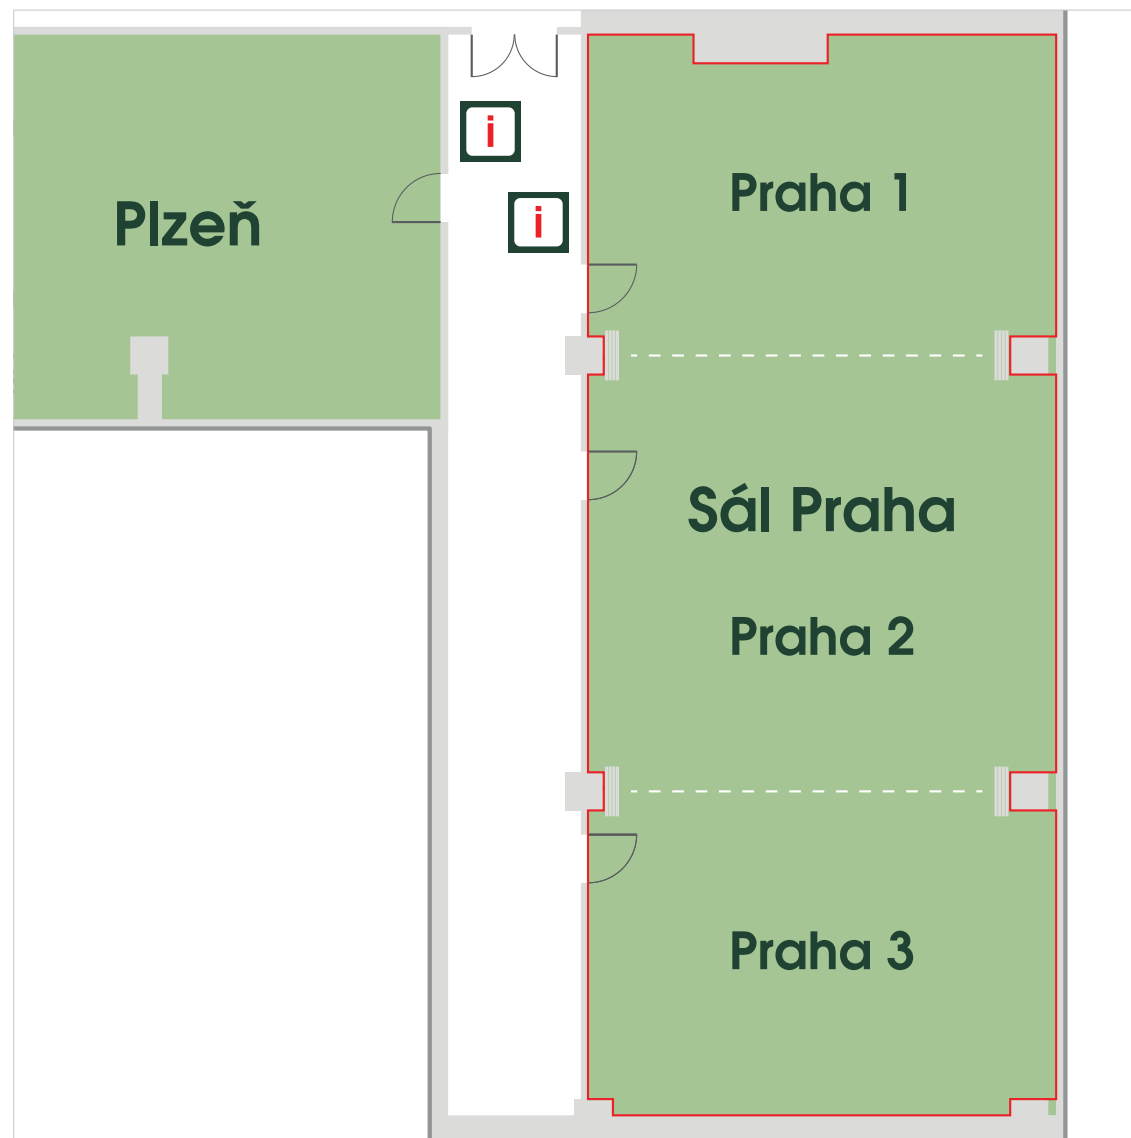

# Praha 1 + 2 + 3

## Technické parametry

Patro	2.
Celková plocha	134, 52 m <sup>2</sup>
Šířka	7,6 m
Délka	17,7 m
Výška	3 m
Vstupy	3 (0,82 × 1,95 m)
Materiál podlahy	koberec
Materiál stěn	zeď/sádkokarton/dřevěná stěna
Elektrické přípojky	60 × 220 V
Denní světlo	ano
Zatměnění	závěsy
Klimatizace	ano
Promítací plocha	promítací plátno/bílá zeď
Přístup/Návoz	schodiště/os. výtah

ŠKOLNÍ USPOŘÁDÁNÍ – KAPACITA 90 OSOB

rozměr stolu: 200 x 45 cm  
rozměr židle: 40 x 40 cm

KONFERENČNÍ USPOŘÁDÁNÍ – KAPACITA 36–72 OSOB

USPOŘÁDÁNÍ U-SHAPE – KAPACITA 42 OSOB

USPOŘÁDÁNÍ ŽENEVA – KAPACITA 48 OSOB

DIVADELNÍ USPOŘÁDÁNÍ – KAPACITA 120 OSOB

USPOŘÁDÁNÍ U-SHAPE – KAPACITA 76 OSOB