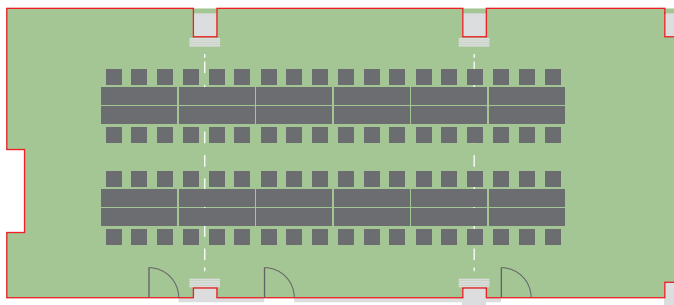

## Technické parametry

Patro	2.
Celková plocha	134, 52 m <sup>2</sup>
Šířka	7,6 m
Délka	17,7 m
Výška	3 m
Vstupy	3 (0,82 × 1,95 m)
Materiál podlahy	koberec
Materiál stěn	zeď/sádkokarton/dřevěná stěna
Elektrické přípojky	60 × 220 V
Denní světlo	ano
Zatměnění	závěsy
Klimatizace	ano
Promítací plocha	promítací plátno/bílá zeď
Přístup/Návoz	schodiště/os. výtah

ŠKOLNÍ USPOŘÁDÁNÍ – KAPACITA 90 OSOB

rozměr stolu: 200 x 45 cm  
rozměr židle: 40 x 40 cm

KONFERENČNÍ USPOŘÁDÁNÍ – KAPACITA 36–72 OSOB

USPOŘÁDÁNÍ U-SHAPE – KAPACITA 42 OSOB

USPOŘÁDÁNÍ ŽENEVA – KAPACITA 48 OSOB

DIVADELNÍ USPOŘÁDÁNÍ – KAPACITA 120 OSOB

USPOŘÁDÁNÍ U-SHAPE – KAPACITA 76 OSOB