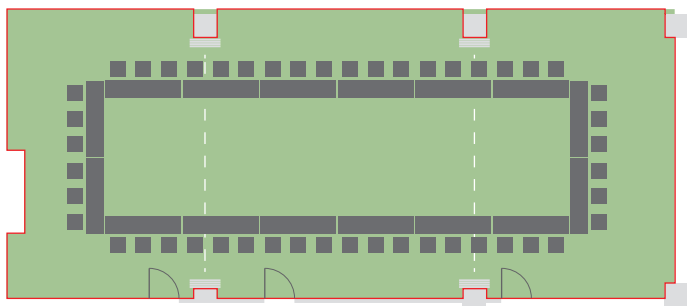

## Technické parametry

Patro	2.
Celková plocha	134, 52 m <sup>2</sup>
Šířka	7,6 m
Délka	17,7 m
Výška	3 m
Vstupy	3 (0,82 × 1,95 m)
Materiál podlahy	koberec
Materiál stěn	zeď/sádkokarton/dřevěná stěna
Elektrické přípojky	60 × 220 V
Denní světlo	ano
Zatměnění	závěsy
Klimatizace	ano
Promítací plocha	promítací plátno/bílá zeď
Přístup/Návoz	schodiště/os. výtah

ŠKOLNÍ USPOŘÁDÁNÍ – KAPACITA 90 OSOB

rozměr stolu: 200 x 45 cm  
rozměr židle: 40 x 40 cm

KONFERENČNÍ USPOŘÁDÁNÍ – KAPACITA 36–72 OSOB

USPOŘÁDÁNÍ U-SHAPE – KAPACITA 42 OSOB

USPOŘÁDÁNÍ ŽENEVA – KAPACITA 48 OSOB

DIVADELNÍ USPOŘÁDÁNÍ – KAPACITA 120 OSOB

USPOŘÁDÁNÍ U-SHAPE – KAPACITA 76 OSOB