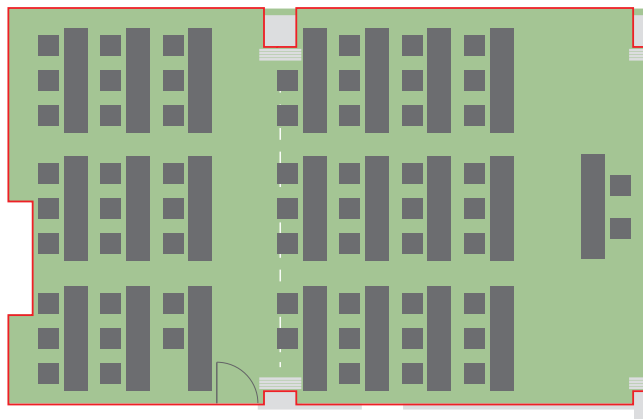

Praha 1 + 2

Technické parametry

Patro	2.
Celková plocha	94,24 m ²
Šířka	7,6 m
Délka	12,4 m
Výška	3 m
Vstupy	2 (0,82 × 1,95 m)
Materiál podlahy	koberec
Materiál stěn	zed'/sádrokarton/dřevěná stěna
Elektrické přípojky	38 × 220 V
Denní světlo	ano
Zatměnění	závěsy
Klimatizace	ano
Promítací plocha	promítací plátno/bílá zed'
Přístup/Návoz	schodiště/os. výtah

ŠKOLNÍ USPOŘÁDÁNÍ – KAPACITA 60 OSOB

rozměr stolu: 200 x 45 cm
rozměr židle: 40 x 40 cm

KONFERENČNÍ USPOŘÁDÁNÍ – KAPACITA 24–48 OSOB

USPOŘÁDÁNÍ U-SHAPE – KAPACITA 30 OSOB

USPOŘÁDÁNÍ ŽENEVA – KAPACITA 36 OSOB

DIVADELNÍ USPOŘÁDÁNÍ – KAPACITA 100 OSOB

USPOŘÁDÁNÍ U-SHAPE – KAPACITA 52 OSOB