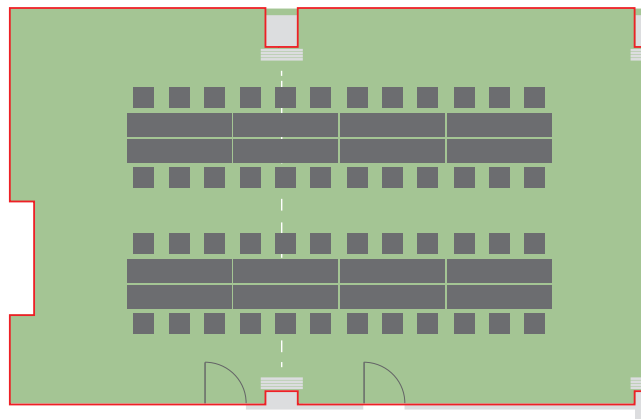

Praha 1 + 2

Technické parametry

Patro	2.
Celková plocha	94,24 m ²
Šířka	7,6 m
Délka	12,4 m
Výška	3 m
Vstupy	2 (0,82 × 1,95 m)
Materiál podlahy	koberec
Materiál stěn	zed'/sádrokarton/dřevěná stěna
Elektrické přípojky	38 × 220 V
Denní světlo	ano
Zatměnění	závěsy
Klimatizace	ano
Promítací plocha	promítací plátno/bílá zed'
Přístup/Návoz	schodiště/os. výtah

ŠKOLNÍ USPOŘÁDÁNÍ – KAPACITA 60 OSOB

rozměr stolu: 200 x 45 cm
rozměr židle: 40 x 40 cm

KONFERENČNÍ USPOŘÁDÁNÍ – KAPACITA 24–48 OSOB

USPOŘÁDÁNÍ U-SHAPE – KAPACITA 30 OSOB

USPOŘÁDÁNÍ ŽENEVA – KAPACITA 36 OSOB

DIVADELNÍ USPOŘÁDÁNÍ – KAPACITA 100 OSOB

USPOŘÁDÁNÍ U-SHAPE – KAPACITA 52 OSOB