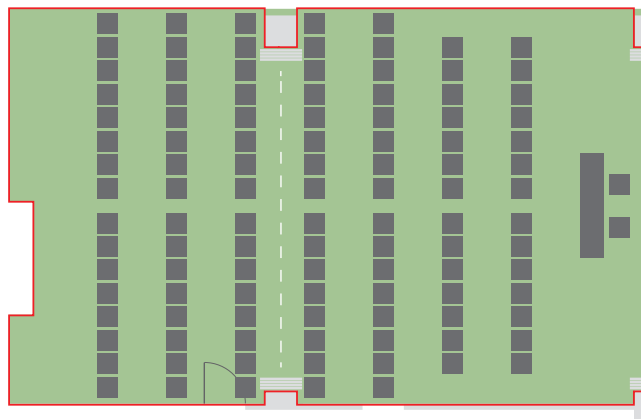

Praha 1 + 2

Technické parametry

Patro	2.
Celková plocha	94,24 m ²
Šířka	7,6 m
Délka	12,4 m
Výška	3 m
Vstupy	2 (0,82 × 1,95 m)
Materiál podlahy	koberec
Materiál stěn	zed'/sádrokarton/dřevěná stěna
Elektrické přípojky	38 × 220 V
Denní světlo	ano
Zatměnění	závěsy
Klimatizace	ano
Promítací plocha	promítací plátno/bílá zed'
Přístup/Návoz	schodiště/os. výtah

ŠKOLNÍ USPOŘÁDÁNÍ – KAPACITA 60 OSOB

rozměr stolu: 200 x 45 cm
rozměr židle: 40 x 40 cm

KONFERENČNÍ USPOŘÁDÁNÍ – KAPACITA 24–48 OSOB

USPOŘÁDÁNÍ U-SHAPE – KAPACITA 30 OSOB

USPOŘÁDÁNÍ ŽENEVA – KAPACITA 36 OSOB

DIVADELNÍ USPOŘÁDÁNÍ – KAPACITA 100 OSOB

USPOŘÁDÁNÍ U-SHAPE – KAPACITA 52 OSOB