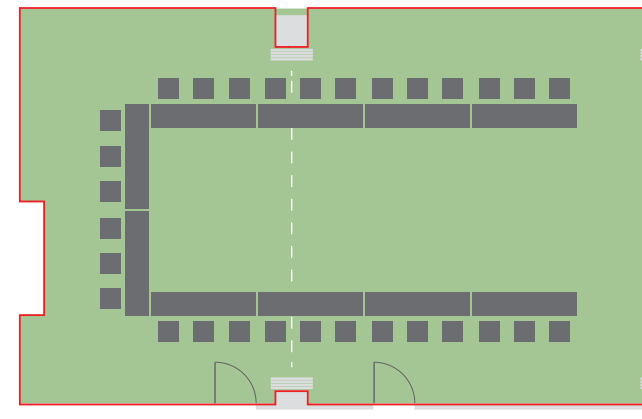

Praha 1 + 2

Technické parametry

Patro	2.
Celková plocha	94,24 m ²
Šířka	7,6 m
Délka	12,4 m
Výška	3 m
Vstupy	2 (0,82 × 1,95 m)
Materiál podlahy	koberec
Materiál stěn	zed'/sádrokarton/dřevěná stěna
Elektrické přípojky	38 × 220 V
Denní světlo	ano
Zatměnění	závěsy
Klimatizace	ano
Promítací plocha	promítací plátno/bílá zed'
Přístup/Návoz	schodiště/os. výtah

ŠKOLNÍ USPOŘÁDÁNÍ – KAPACITA 60 OSOB

rozměr stolu: 200 x 45 cm
rozměr židle: 40 x 40 cm

KONFERENČNÍ USPOŘÁDÁNÍ – KAPACITA 24–48 OSOB

USPOŘÁDÁNÍ U-SHAPE – KAPACITA 30 OSOB

USPOŘÁDÁNÍ ŽENEVA – KAPACITA 36 OSOB

DIVADELNÍ USPOŘÁDÁNÍ – KAPACITA 100 OSOB

USPOŘÁDÁNÍ U-SHAPE – KAPACITA 52 OSOB