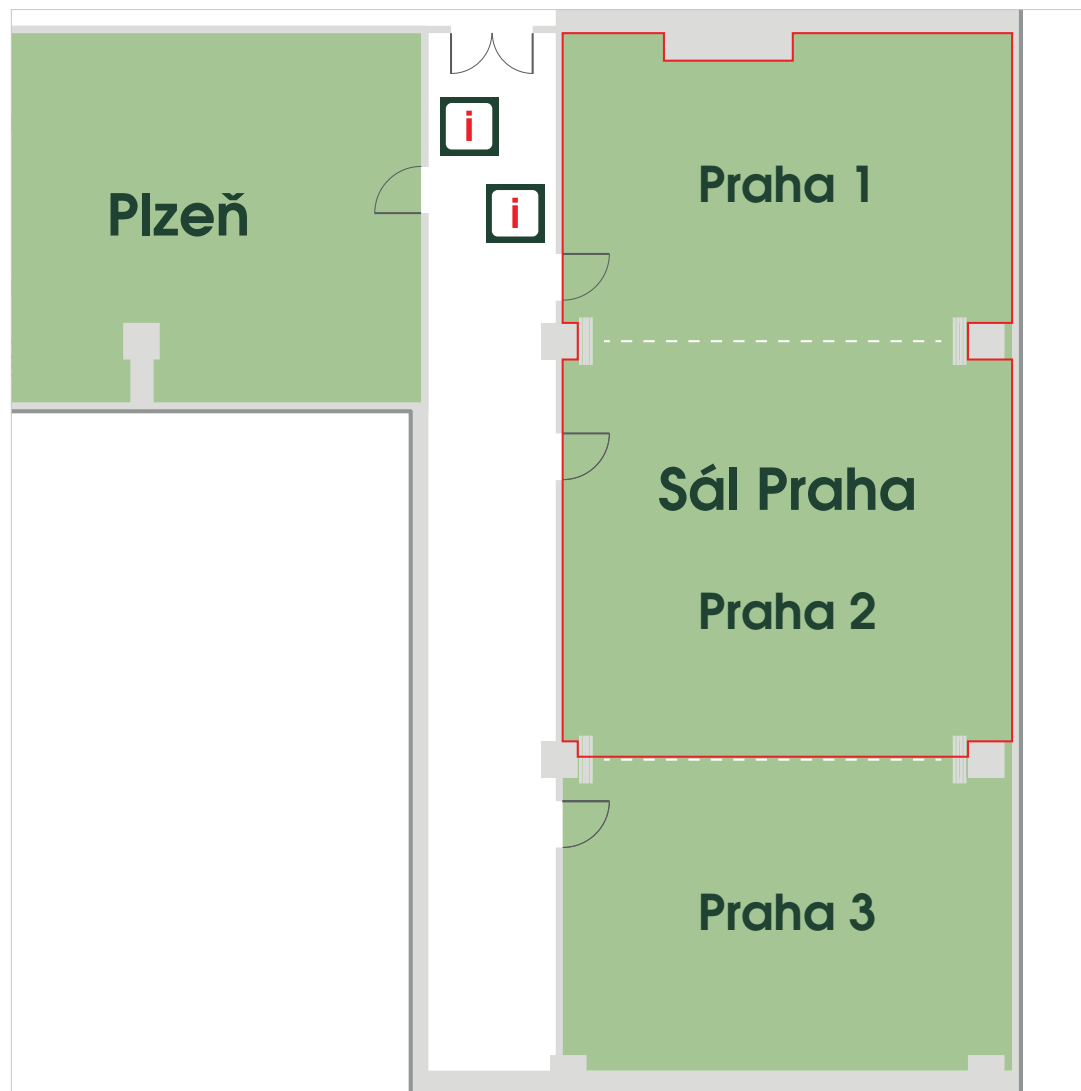

Praha 1 + 2

Technické parametry

Patro	2.
Celková plocha	94,24 m ²
Šířka	7,6 m
Délka	12,4 m
Výška	3 m
Vstupy	2 (0,82 × 1,95 m)
Materiál podlahy	koberec
Materiál stěn	zed'/sádrokarton/dřevěná stěna
Elektrické přípojky	38 × 220 V
Denní světlo	ano
Zatměnění	závěsy
Klimatizace	ano
Promítací plocha	promítací plátno/bílá zed'
Přístup/Návoz	schodiště/os. výtah

ŠKOLNÍ USPOŘÁDÁNÍ – KAPACITA 60 OSOB

rozměr stolu: 200 x 45 cm
rozměr židle: 40 x 40 cm

KONFERENČNÍ USPOŘÁDÁNÍ – KAPACITA 24–48 OSOB

USPOŘÁDÁNÍ U-SHAPE – KAPACITA 30 OSOB

USPOŘÁDÁNÍ ŽENEVA – KAPACITA 36 OSOB

DIVADELNÍ USPOŘÁDÁNÍ – KAPACITA 100 OSOB

USPOŘÁDÁNÍ U-SHAPE – KAPACITA 52 OSOB