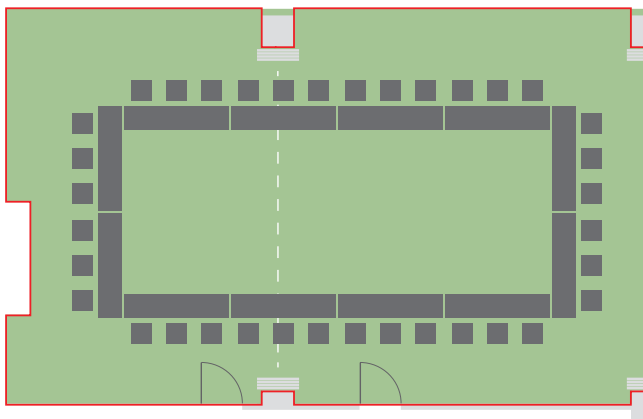

Praha 1 + 2

Technické parametry

Patro	2.
Celková plocha	94,24 m ²
Šířka	7,6 m
Délka	12,4 m
Výška	3 m
Vstupy	2 (0,82 × 1,95 m)
Materiál podlahy	koberec
Materiál stěn	zed'/sádrokarton/dřevěná stěna
Elektrické přípojky	38 × 220 V
Denní světlo	ano
Zatměnění	závěsy
Klimatizace	ano
Promítací plocha	promítací plátno/bílá zed'
Přístup/Návoz	schodiště/os. výtah

ŠKOLNÍ USPOŘÁDÁNÍ – KAPACITA 60 OSOB

rozměr stolu: 200 x 45 cm
rozměr židle: 40 x 40 cm

KONFERENČNÍ USPOŘÁDÁNÍ – KAPACITA 24–48 OSOB

USPOŘÁDÁNÍ U-SHAPE – KAPACITA 30 OSOB

USPOŘÁDÁNÍ ŽENEVA – KAPACITA 36 OSOB

DIVADELNÍ USPOŘÁDÁNÍ – KAPACITA 100 OSOB

USPOŘÁDÁNÍ U-SHAPE – KAPACITA 52 OSOB