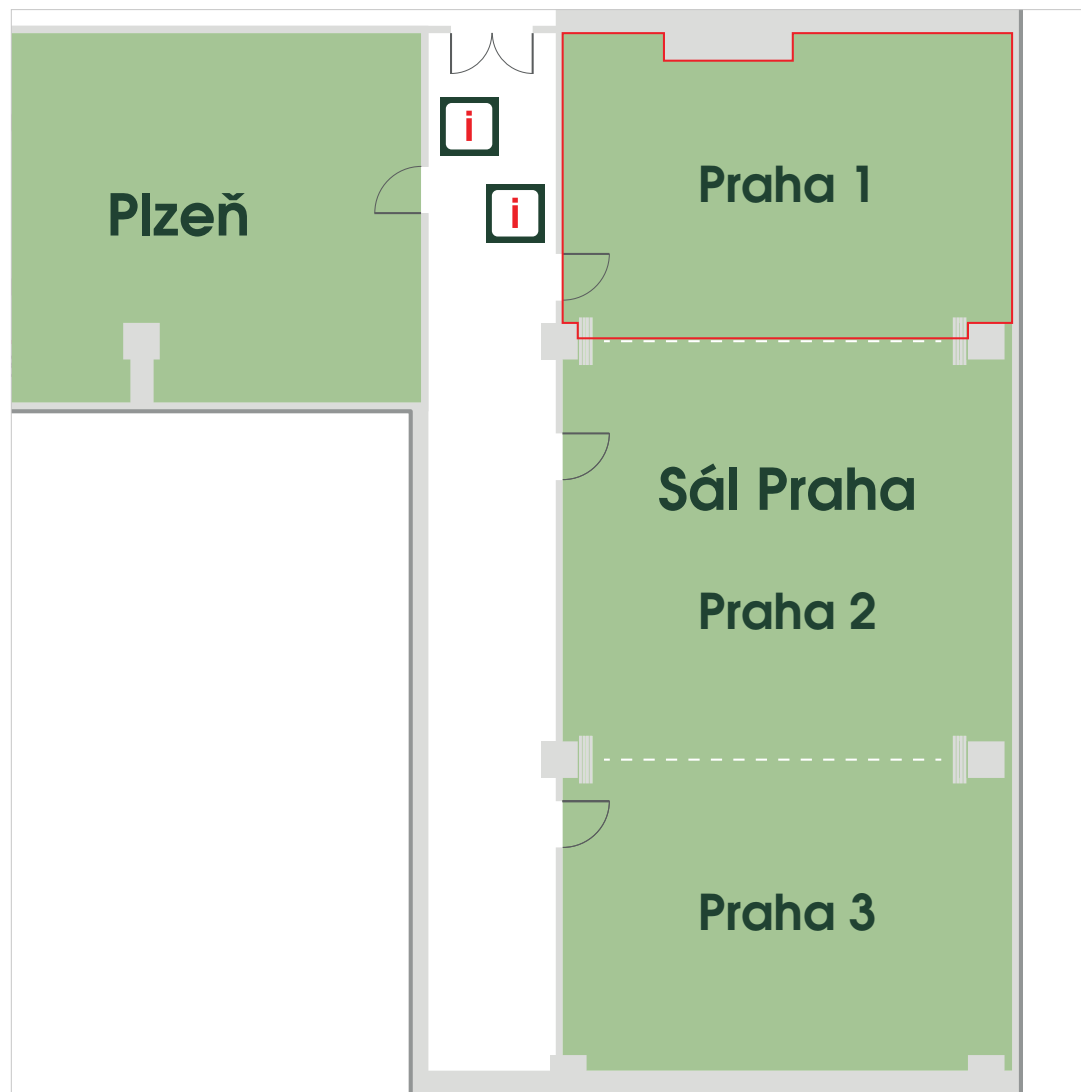

# Praha 1

## Technické parametry

Patro	2.
Celková plocha	134, 52 m <sup>2</sup>
Šířka	7,6 m
Délka	5,2 m
Výška	3 m
Vstupy	1 (0,82 × 1,95 m)
Materiál podlahy	koberec
Materiál stěn	zed'/sádrokarton/dřevěná stěna
Elektrické přípojky	60 × 220 V
Denní světlo	ano
Zatměnění	závěsy
Klimatizace	ano
Promítací plocha	promítací plátno/bílá zed'
Přístup/Návoz	schodiště/os. výtah