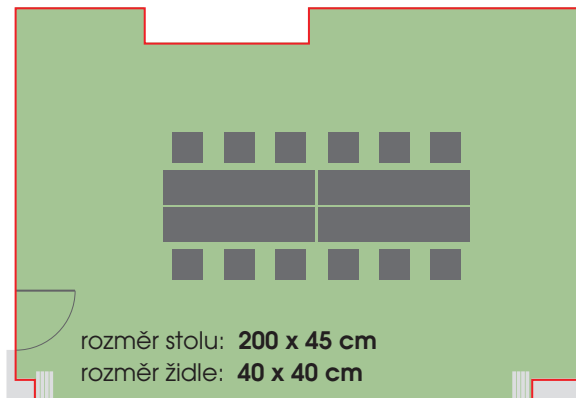

## Technické parametry

Patro	2.
Celková plocha	134, 52 m <sup>2</sup>
Šířka	7,6 m
Délka	5,2 m
Výška	3 m
Vstupy	1 (0,82 × 1,95 m)
Materiál podlahy	koberec
Materiál stěn	zed'/sádrokarton/dřevěná stěna
Elektrické přípojky	60 × 220 V
Denní světlo	ano
Zatměnění	závěsy
Klimatizace	ano
Promítací plocha	promítací plátno/bílá zed'
Přístup/Návoz	schodiště/os. výtah

ŠKOLNÍ USPOŘÁDÁNÍ – KAPACITA 21 OSOB

KONFERENČNÍ USPOŘÁDÁNÍ – KAPACITA 12 OSOB

USPOŘÁDÁNÍ U-SHAPE – KAPACITA 15 OSOB

USPOŘÁDÁNÍ ŽENEVA – KAPACITA 18 OSOB

DIVADELNÍ USPOŘÁDÁNÍ – KAPACITA 36 OSOB