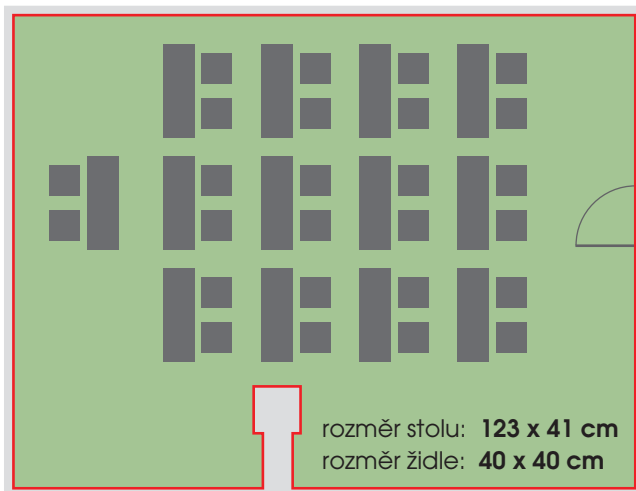

Plzeň

Technické parametry

Patro	2.
Celková plocha	51,66 m ²
Šířka	6,3 m
Délka	8,2 m
Výška	3 m
Vstupy	1 (0,82 × 1,95 m)
Materiál podlahy	koberec
Materiál stěn	zeď/sádrokarton
Elektrické přípojky	20 × 220 V
Denní světlo	ano
Klimatizace	ano
Promítací plocha	promítací plátno/bílá zeď
Přístup/Návoz	schodiště/os. výtah

ŠKOLNÍ USPOŘÁDÁNÍ – KAPACITA 24 OSOB

KONFERENČNÍ USPOŘÁDÁNÍ – KAPACITA 16–32 OSOB

USPOŘÁDÁNÍ U-SHAPE – KAPACITA 20 OSOB

USPOŘÁDÁNÍ ŽENEVA – KAPACITA 24 OSOB

DIVADELNÍ USPOŘÁDÁNÍ – KAPACITA 50 OSOB