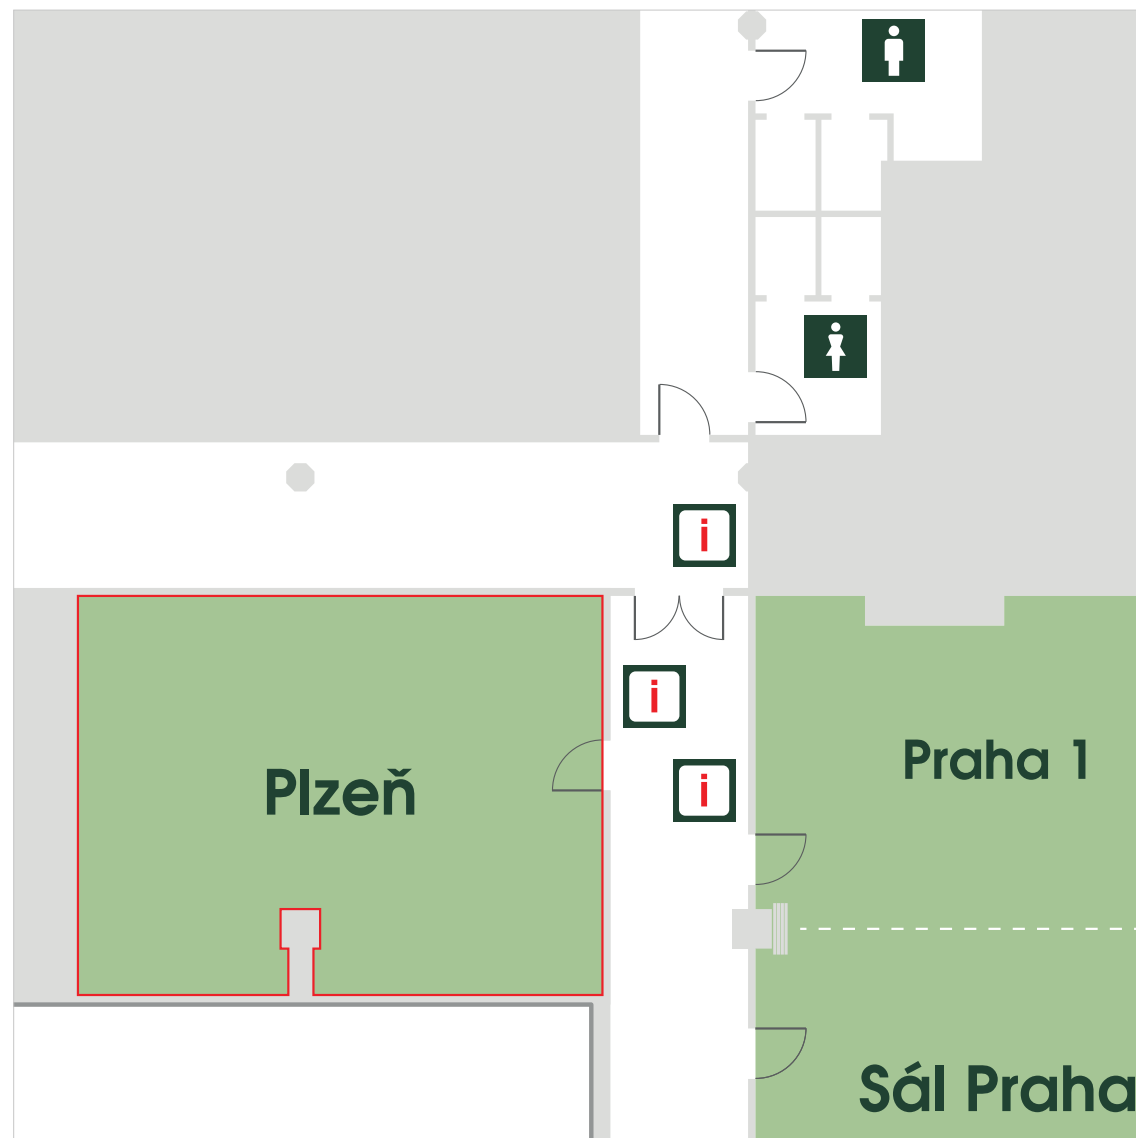

Plzeň

Technické parametry

Patro	2.
Celková plocha	51,66 m ²
Šířka	6,3 m
Délka	8,2 m
Výška	3 m
Vstupy	1 (0,82 × 1,95 m)
Materiál podlahy	koberec
Materiál stěn	zeď/sádrokarton
Elektrické přípojky	20 × 220 V
Denní světlo	ano
Klimatizace	ano
Promítací plocha	promítací plátno/bílá zeď
Přístup/Návoz	schodiště/os. výtah

ŠKOLNÍ USPOŘÁDÁNÍ – KAPACITA 24 OSOB

KONFERENČNÍ USPOŘÁDÁNÍ – KAPACITA 16–32 OSOB

USPOŘÁDÁNÍ U-SHAPE – KAPACITA 20 OSOB

USPOŘÁDÁNÍ ŽENEVA – KAPACITA 24 OSOB

DIVADELNÍ USPOŘÁDÁNÍ – KAPACITA 50 OSOB