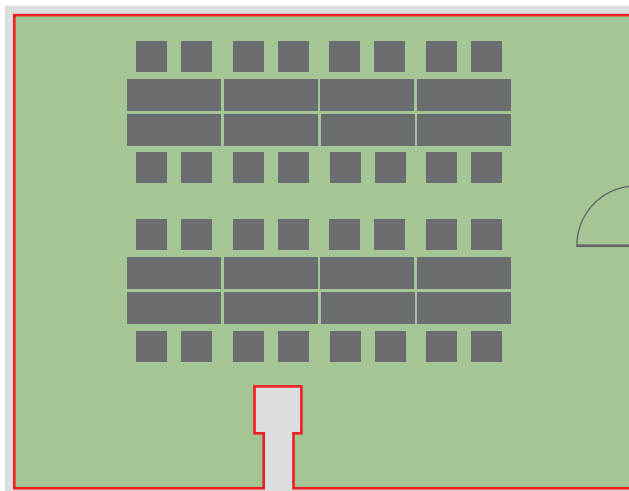

Plzeň

Technické parametry

Patro	2.
Celková plocha	51,66 m ²
Šířka	6,3 m
Délka	8,2 m
Výška	3 m
Vstupy	1 (0,82 × 1,95 m)
Materiál podlahy	koberec
Materiál stěn	zeď/sádrokarton
Elektrické přípojky	20 × 220 V
Denní světlo	ano
Klimatizace	ano
Promítací plocha	promítací plátno/bílá zeď
Přístup/Návoz	schodiště/os. výtah

ŠKOLNÍ USPOŘÁDÁNÍ – KAPACITA 24 OSOB

KONFERENČNÍ USPOŘÁDÁNÍ – KAPACITA 16–32 OSOB

USPOŘÁDÁNÍ U-SHAPE – KAPACITA 20 OSOB

USPOŘÁDÁNÍ ŽENEVA – KAPACITA 24 OSOB

DIVADELNÍ USPOŘÁDÁNÍ – KAPACITA 50 OSOB