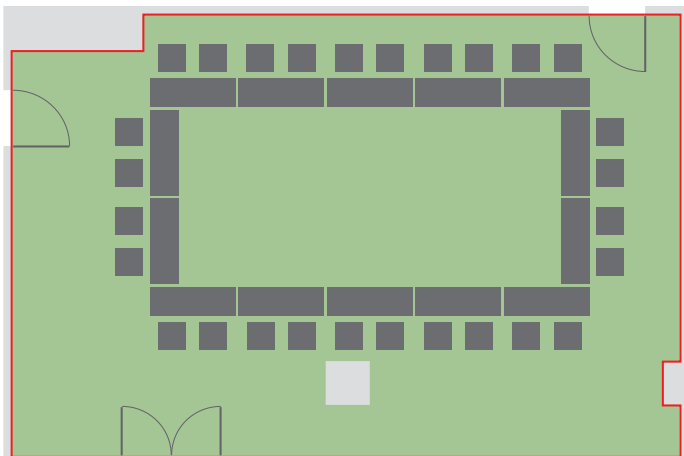

Ostrava

Technické parametry

| | |
|---------------------|---------------------------|
| Patro | 2. |
| Celková plocha | 61, 44 m ² |
| Šířka | 6,4 m |
| Délka | 9,6 m |
| Výška | 3 m |
| Vstupy | 2 (0,82 × 1,95 m) |
| Materiál podlahy | koberec |
| Materiál stěn | zeď |
| Elektrické přípojky | 12 × 220 V |
| Denní světlo | ano |
| Klimatizace | ano |
| Promítací plocha | promítací plátno/bílá zeď |
| Přístup/Návoz | schodiště/os. výtah |

ŠKOLNÍ USPOŘÁDÁNÍ – KAPACITA 32 OSOB

KONFERENCEČNÍ USPOŘÁDÁNÍ – KAPACITA 20–40 OSOB

USPOŘÁDÁNÍ U-SHAPE – KAPACITA 26 OSOB

USPOŘÁDÁNÍ ŽENEVA – KAPACITA 28 OSOB

DIVADELNÍ USPOŘÁDÁNÍ – KAPACITA 50 OSOB

rozměr stolu: 123 x 41 cm
rozměr židle: 40 x 40 cm