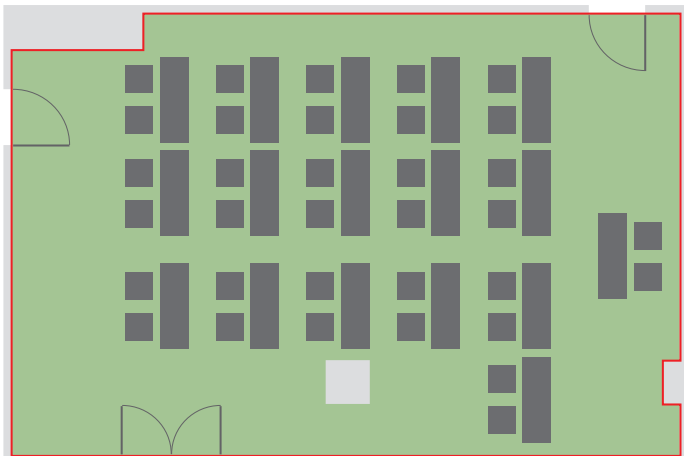

Ostrava

Technické parametry

| | |
|---------------------|---------------------------|
| Patro | 2. |
| Celková plocha | 61, 44 m ² |
| Šířka | 6,4 m |
| Délka | 9,6 m |
| Výška | 3 m |
| Vstupy | 2 (0,82 × 1,95 m) |
| Materiál podlahy | koberec |
| Materiál stěn | zeď |
| Elektrické přípojky | 12 × 220 V |
| Denní světlo | ano |
| Klimatizace | ano |
| Promítací plocha | promítací plátno/bílá zeď |
| Přístup/Návoz | schodiště/os. výtah |

ŠKOLNÍ USPOŘÁDÁNÍ – KAPACITA 32 OSOB

KONFERENCEČNÍ USPOŘÁDÁNÍ – KAPACITA 20–40 OSOB

USPOŘÁDÁNÍ U-SHAPE – KAPACITA 26 OSOB

USPOŘÁDÁNÍ ŽENEVA – KAPACITA 28 OSOB

DIVADELNÍ USPOŘÁDÁNÍ – KAPACITA 50 OSOB

rozměr stolu: 123 x 41 cm
rozměr židle: 40 x 40 cm