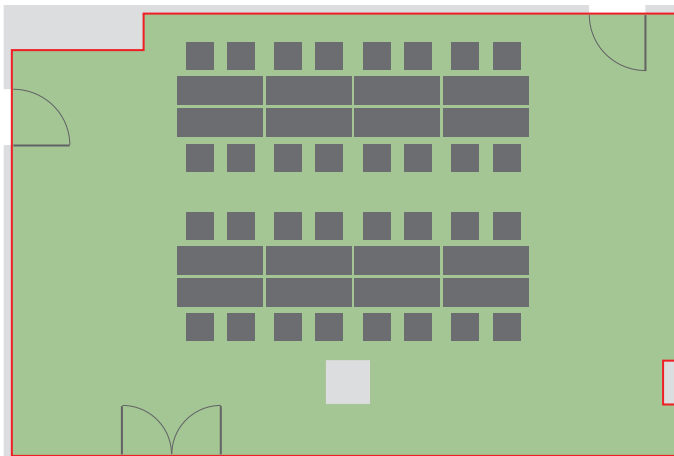

Ostrava

Technické parametry

| | |
|---------------------|---------------------------|
| Patro | 2. |
| Celková plocha | 61, 44 m ² |
| Šířka | 6,4 m |
| Délka | 9,6 m |
| Výška | 3 m |
| Vstupy | 2 (0,82 × 1,95 m) |
| Materiál podlahy | koberec |
| Materiál stěn | zeď |
| Elektrické přípojky | 12 × 220 V |
| Denní světlo | ano |
| Klimatizace | ano |
| Promítací plocha | promítací plátno/bílá zeď |
| Přístup/Návoz | schodiště/os. výtah |

ŠKOLNÍ USPOŘÁDÁNÍ – KAPACITA 32 OSOB

KONFERENCEČNÍ USPOŘÁDÁNÍ – KAPACITA 20–40 OSOB

USPOŘÁDÁNÍ U-SHAPE – KAPACITA 26 OSOB

USPOŘÁDÁNÍ ŽENEVA – KAPACITA 28 OSOB

DIVADELNÍ USPOŘÁDÁNÍ – KAPACITA 50 OSOB

rozměr stolu: 123 x 41 cm
rozměr židle: 40 x 40 cm