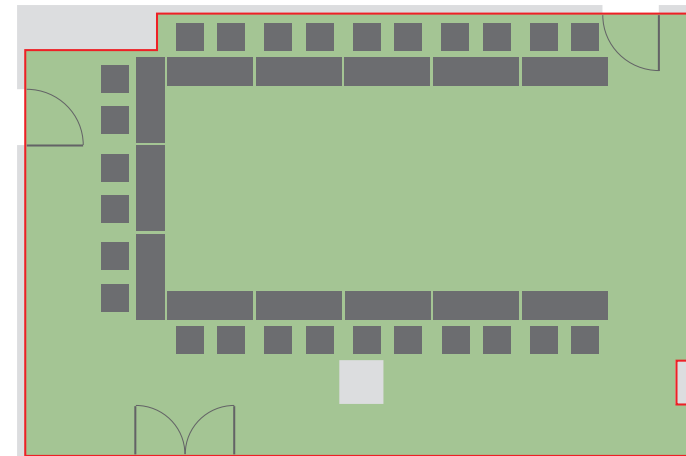

Ostrava

Technické parametry

| | |
|---------------------|---------------------------|
| Patro | 2. |
| Celková plocha | 61, 44 m ² |
| Šířka | 6,4 m |
| Délka | 9,6 m |
| Výška | 3 m |
| Vstupy | 2 (0,82 × 1,95 m) |
| Materiál podlahy | koberec |
| Materiál stěn | zeď |
| Elektrické přípojky | 12 × 220 V |
| Denní světlo | ano |
| Klimatizace | ano |
| Promítací plocha | promítací plátno/bílá zeď |
| Přístup/Návoz | schodiště/os. výtah |

ŠKOLNÍ USPOŘÁDÁNÍ – KAPACITA 32 OSOB

KONFERENCEČNÍ USPOŘÁDÁNÍ – KAPACITA 20–40 OSOB

USPOŘÁDÁNÍ U-SHAPE – KAPACITA 26 OSOB

USPOŘÁDÁNÍ ŽENEVA – KAPACITA 28 OSOB

DIVADELNÍ USPOŘÁDÁNÍ – KAPACITA 50 OSOB

rozměr stolu: 123 x 41 cm
rozměr židle: 40 x 40 cm