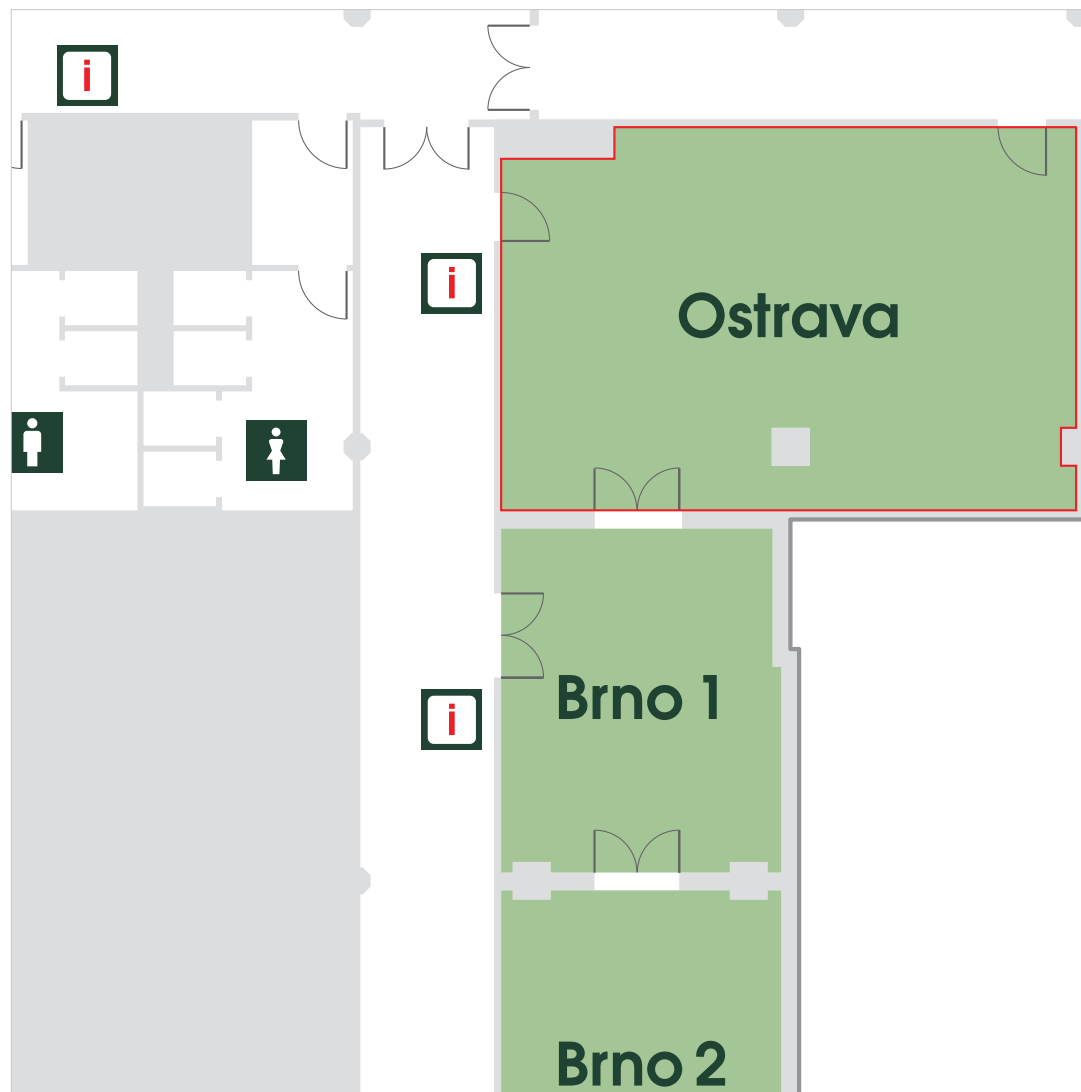

Ostrava

Technické parametry

| | |
|---------------------|---------------------------|
| Patro | 2. |
| Celková plocha | 61, 44 m ² |
| Šířka | 6,4 m |
| Délka | 9,6 m |
| Výška | 3 m |
| Vstupy | 2 (0,82 × 1,95 m) |
| Materiál podlahy | koberec |
| Materiál stěn | zeď |
| Elektrické přípojky | 12 × 220 V |
| Denní světlo | ano |
| Klimatizace | ano |
| Promítací plocha | promítací plátno/bílá zeď |
| Přístup/Návoz | schodiště/os. výtah |

ŠKOLNÍ USPOŘÁDÁNÍ – KAPACITA 32 OSOB

KONFERENCEČNÍ USPOŘÁDÁNÍ – KAPACITA 20–40 OSOB

USPOŘÁDÁNÍ U-SHAPE – KAPACITA 26 OSOB

USPOŘÁDÁNÍ ŽENEVA – KAPACITA 28 OSOB

DIVADELNÍ USPOŘÁDÁNÍ – KAPACITA 50 OSOB

rozměr stolu: 123 x 41 cm
rozměr židle: 40 x 40 cm