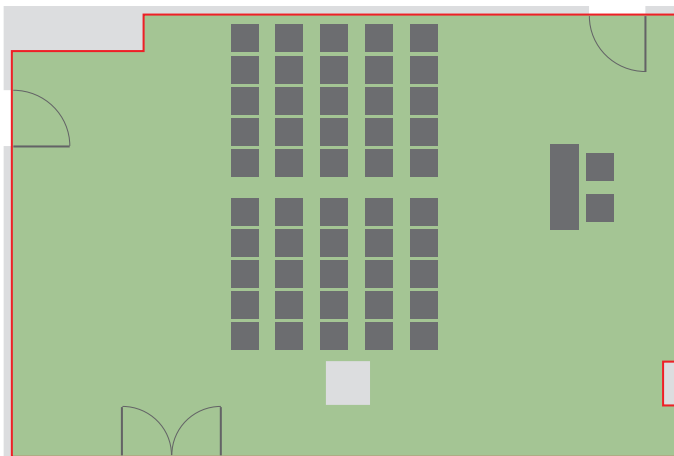

Ostrava

Technické parametry

| | |
|---------------------|---------------------------|
| Patro | 2. |
| Celková plocha | 61, 44 m ² |
| Šířka | 6,4 m |
| Délka | 9,6 m |
| Výška | 3 m |
| Vstupy | 2 (0,82 × 1,95 m) |
| Materiál podlahy | koberec |
| Materiál stěn | zeď |
| Elektrické přípojky | 12 × 220 V |
| Denní světlo | ano |
| Klimatizace | ano |
| Promítací plocha | promítací plátno/bílá zeď |
| Přístup/Návoz | schodiště/os. výtah |

ŠKOLNÍ USPOŘÁDÁNÍ – KAPACITA 32 OSOB

KONFERENCEČNÍ USPOŘÁDÁNÍ – KAPACITA 20–40 OSOB

USPOŘÁDÁNÍ U-SHAPE – KAPACITA 26 OSOB

USPOŘÁDÁNÍ ŽENEVA – KAPACITA 28 OSOB

DIVADELNÍ USPOŘÁDÁNÍ – KAPACITA 50 OSOB

rozměr stolu: 123 x 41 cm
rozměr židle: 40 x 40 cm