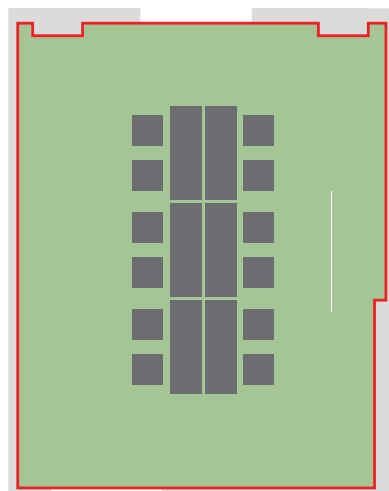

## Technické parametry

Patro	2.
Celková plocha	27,73 m <sup>2</sup>
Šířka	4,7 m
Délka	5,9 m
Výška	3 m
Vstupy	1 (1,44 × 1,95 m)
Materiál podlahy	koberec
Materiál stěn	zed/sádrokarton
Elektrické přípojky	5 × 220 V
Denní světlo	ano
Klimatizace	ano
Promítací plocha	mobilní plátno
Přístup/Návoz	schodiště/os. výtah

ŠKOLNÍ USPOŘÁDÁNÍ – KAPACITA 8 OSOB

rozměr stolu: **123 x 41 cm**  
rozměr židle: **40 x 40 cm**

KONFERENČNÍ USPOŘÁDÁNÍ – KAPACITA 12 OSOB

DIVADELNÍ USPOŘÁDÁNÍ – KAPACITA 24 OSOB

ŠKOLNÍ USPOŘÁDÁNÍ – KAPACITA 8 OSOB

rozměr stolu: 123 x 41 cm  
rozměr židle: 40 x 40 cm

KONFERENČNÍ USPOŘÁDÁNÍ – KAPACITA 12 OSOB

DIVADELNÍ USPOŘÁDÁNÍ – KAPACITA 24 OSOB