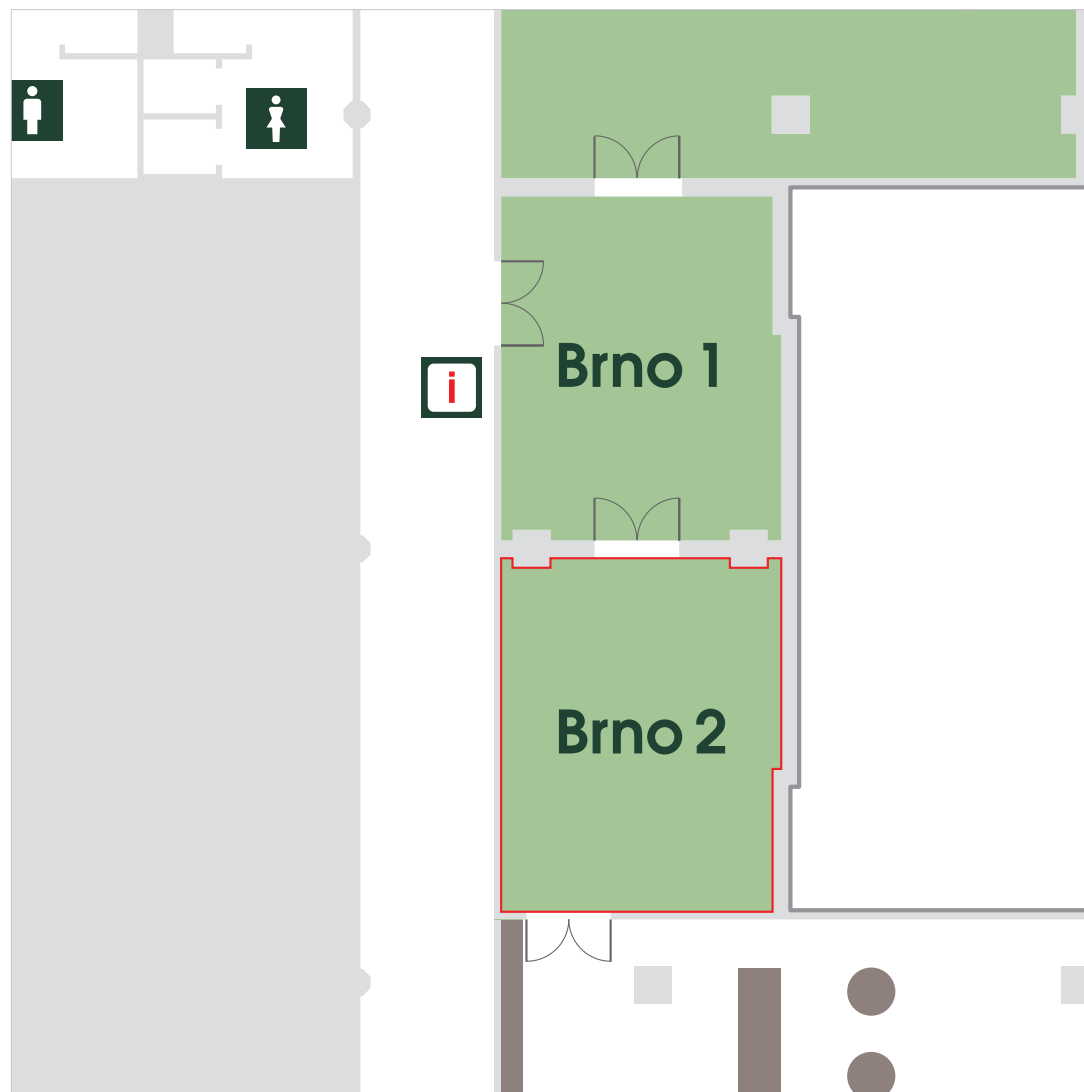

## Technické parametry

Patro	2.
Celková plocha	27,73 m <sup>2</sup>
Šířka	4,7 m
Délka	5,9 m
Výška	3 m
Vstupy	1 (1,44 × 1,95 m)
Materiál podlahy	koberec
Materiál stěn	zed/sádrokarton
Elektrické přípojky	5 × 220 V
Denní světlo	ano
Klimatizace	ano
Promítací plocha	mobilní plátno
Přístup/Návoz	schodiště/os. výtah

ŠKOLNÍ USPOŘÁDÁNÍ – KAPACITA 8 OSOB

rozměr stolu: **123 x 41 cm**  
rozměr židle: **40 x 40 cm**

KONFERENČNÍ USPOŘÁDÁNÍ – KAPACITA 12 OSOB

DIVADELNÍ USPOŘÁDÁNÍ – KAPACITA 24 OSOB

ŠKOLNÍ USPOŘÁDÁNÍ – KAPACITA 8 OSOB

rozměr stolu: 123 x 41 cm  
rozměr židle: 40 x 40 cm

KONFERENČNÍ USPOŘÁDÁNÍ – KAPACITA 12 OSOB

DIVADELNÍ USPOŘÁDÁNÍ – KAPACITA 24 OSOB