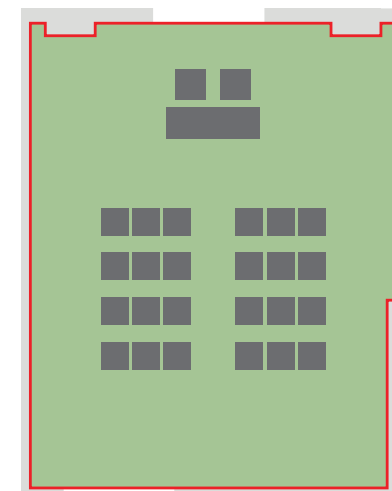

## Technické parametry

Patro	2.
Celková plocha	27,73 m <sup>2</sup>
Šířka	4,7 m
Délka	5,9 m
Výška	3 m
Vstupy	1 (1,44 × 1,95 m)
Materiál podlahy	koberec
Materiál stěn	zed/sádrokarton
Elektrické přípojky	5 × 220 V
Denní světlo	ano
Klimatizace	ano
Promítací plocha	mobilní plátno
Přístup/Návoz	schodiště/os. výtah

ŠKOLNÍ USPOŘÁDÁNÍ – KAPACITA 8 OSOB

rozměr stolu: **123 x 41 cm**  
rozměr židle: **40 x 40 cm**

KONFERENČNÍ USPOŘÁDÁNÍ – KAPACITA 12 OSOB

DIVADELNÍ USPOŘÁDÁNÍ – KAPACITA 24 OSOB