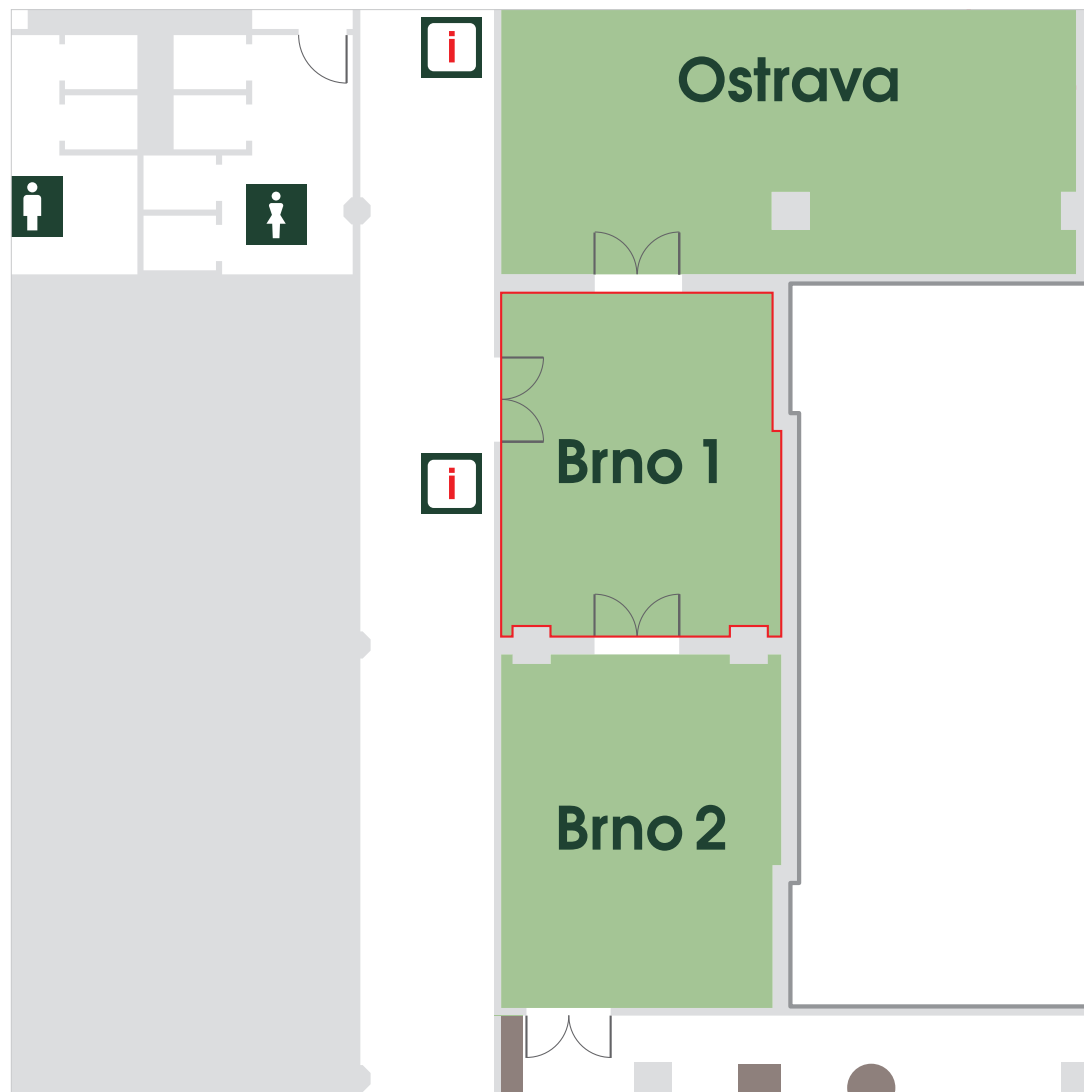

## Technické parametry

Patro	2.
Celková plocha	27,73 m <sup>2</sup>
Šířka	4,7 m
Délka	5,9 m
Výška	3 m
Vstupy	1 (1,44 × 1,95 m)
Materiál podlahy	koberec
Materiál stěn	zed/sádrokarton
Elektrické přípojky	5 × 220 V
Denní světlo	ano
Klimatizace	ano
Promítací plocha	mobilní plátno
Přístup/Návoz	schodiště/os. výtah

ŠKOLNÍ USPOŘÁDÁNÍ – KAPACITA 8 OSOB

rozměr stolu: **123 x 41 cm**  
rozměr židle: **40 x 40 cm**

KONFERENČNÍ USPOŘÁDÁNÍ – KAPACITA 12 OSOB

DIVADELNÍ USPOŘÁDÁNÍ – KAPACITA 24 OSOB

ŠKOLNÍ USPOŘÁDÁNÍ – KAPACITA 8 OSOB

rozměr stolu: 123 x 41 cm  
rozměr židle: 40 x 40 cm

KONFERENČNÍ USPOŘÁDÁNÍ – KAPACITA 12 OSOB

DIVADELNÍ USPOŘÁDÁNÍ – KAPACITA 24 OSOB