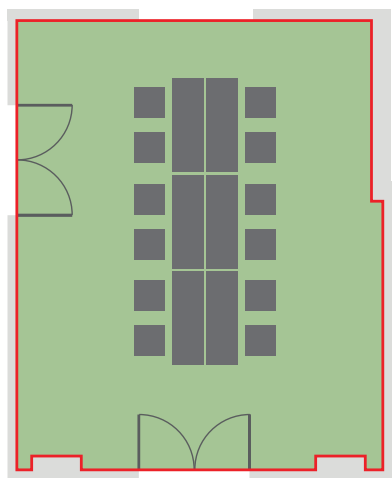

## Technické parametry

Patro	2.
Celková plocha	27,73 m <sup>2</sup>
Šířka	4,7 m
Délka	5,9 m
Výška	3 m
Vstupy	1 (1,44 × 1,95 m)
Materiál podlahy	koberec
Materiál stěn	zed/sádrokarton
Elektrické přípojky	5 × 220 V
Denní světlo	ano
Klimatizace	ano
Promítací plocha	mobilní plátno
Přístup/Návoz	schodiště/os. výtah

ŠKOLNÍ USPOŘÁDÁNÍ – KAPACITA 8 OSOB

rozměr stolu: **123 x 41 cm**  
rozměr židle: **40 x 40 cm**

KONFERENČNÍ USPOŘÁDÁNÍ – KAPACITA 12 OSOB

DIVADELNÍ USPOŘÁDÁNÍ – KAPACITA 24 OSOB

ŠKOLNÍ USPOŘÁDÁNÍ – KAPACITA 8 OSOB

rozměr stolu: 123 x 41 cm  
rozměr židle: 40 x 40 cm

KONFERENČNÍ USPOŘÁDÁNÍ – KAPACITA 12 OSOB

DIVADELNÍ USPOŘÁDÁNÍ – KAPACITA 24 OSOB