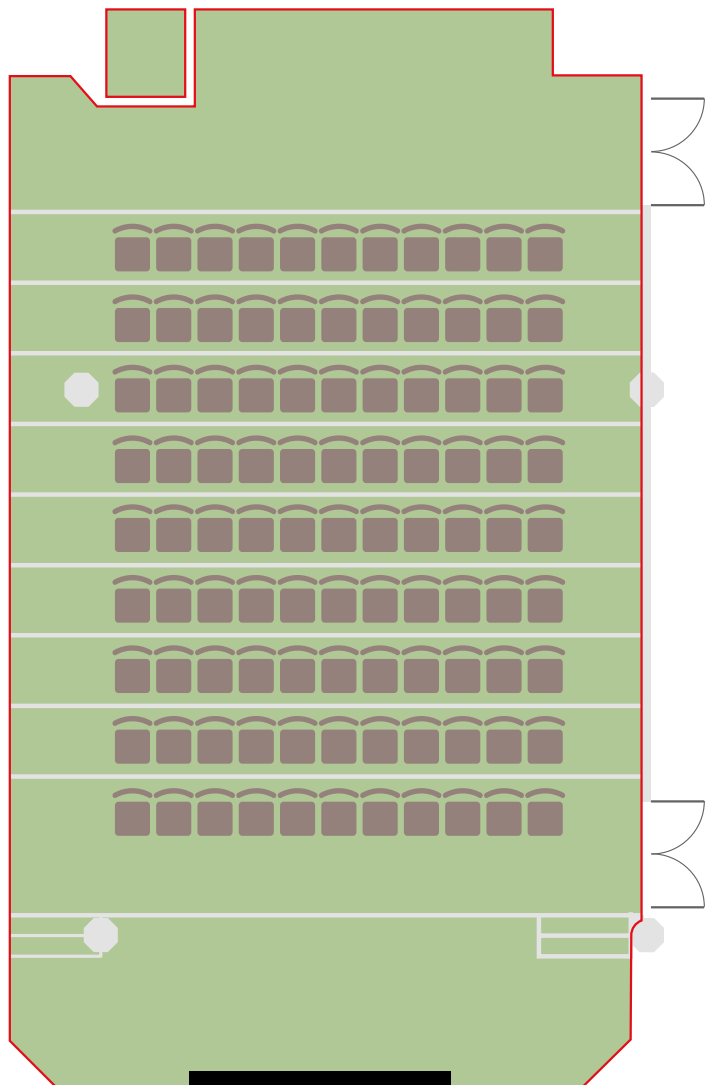

# Přednáškový sál

 99 – 127 (zvýšené auditorium)

## Technické parametry

Patro	2.
Celková plocha	108 m <sup>2</sup>
Šířka	9 m
Délka	12 m
Výška	3,2 m – 8 m
Vstupy	2 (1,44 × 1,95 m)
Podium	pevné 7,3 x 2,4 m, výška 0,4 m
Výška	0,4 m (schody na obou stranách)
Materiál podlahy	koberec
Materiál stěn	dřevěné obložení + bílá zed'
Elektrické přípojky	20 × 220 V
Datová zásuvka	8x
Denní světlo	ne
Zatměnění	ano
Klimatizace	ano
Promítací plocha	vestavěné plátno 3 × 4 m
Kabina pro zvukaře	ano
Přístup/Návoz	schodiště/os. výtah

# Přednáškový sál

KAPACITA 99 OSOB

KAPACITA 127 OSOB