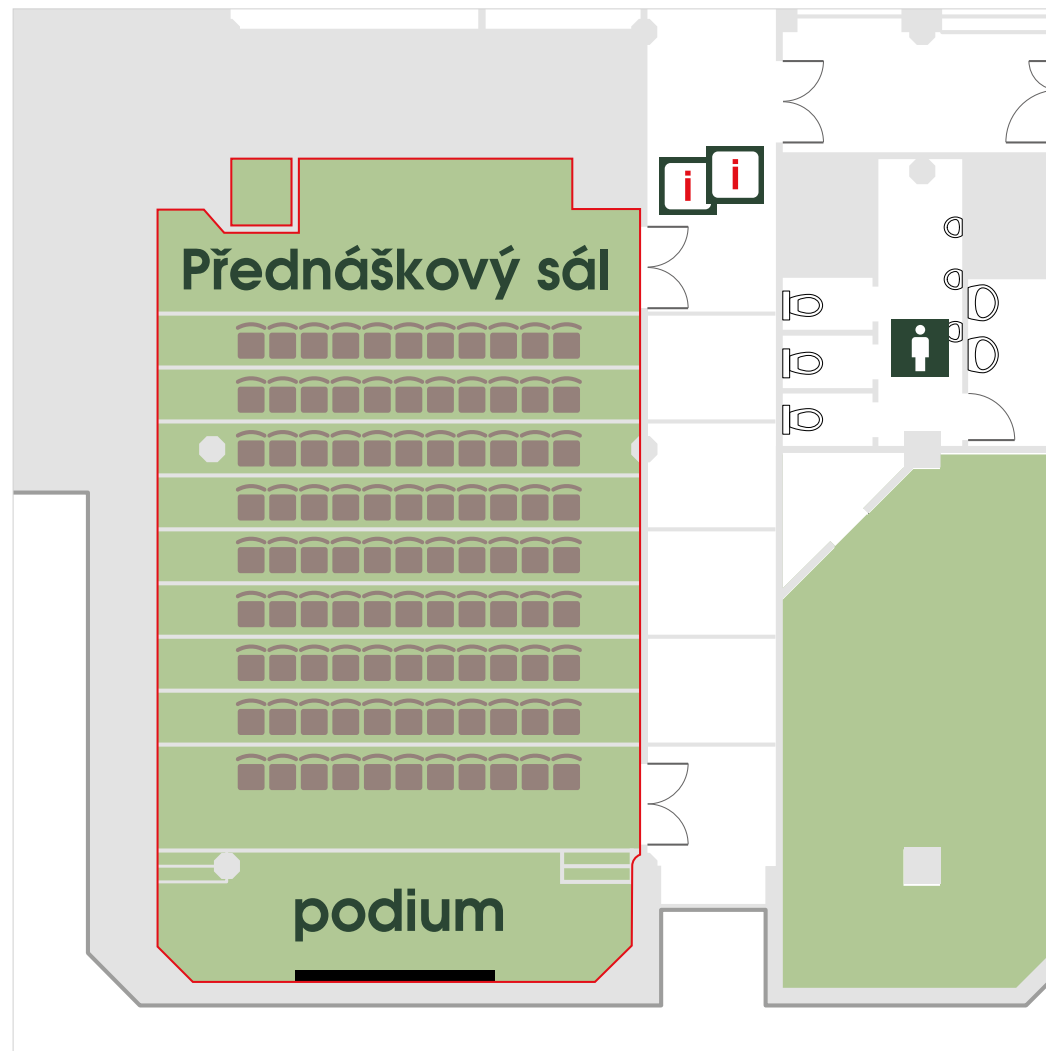

# Přednáškový sál

 99 – 127 (zvýšené auditorium)

## Technické parametry

Patro	2.
Celková plocha	108 m <sup>2</sup>
Šířka	9 m
Délka	12 m
Výška	3,2 m – 8 m
Vstupy	2 (1,44 × 1,95 m)
Podium	pevné 7,3 x 2,4 m, výška 0,4 m
Výška	0,4 m (schody na obou stranách)
Materiál podlahy	koberec
Materiál stěn	dřevěné obložení + bílá zed'
Elektrické přípojky	20 × 220 V
Datová zásuvka	8x
Denní světlo	ne
Zatměnění	ano
Klimatizace	ano
Promítací plocha	vestavěné plátno 3 × 4 m
Kabina pro zvukaře	ano
Přístup/Návoz	schodiště/os. výtah

# Přednáškový sál

KAPACITA 99 OSOB

KAPACITA 127 OSOB