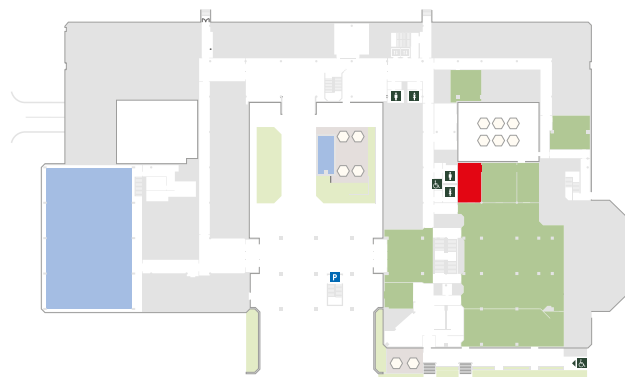

Liberec 1

Technické parametry

Patro	přízemí
Celková plocha	34,04 m²
Šířka	4,6 m
Délka	7,4 m
Výška	3,4 m
Vstupy	1 (1,5 × 2 m)
Materiál podlahy	koberec
Materiál stěn	zed'/sklo/dřevěná stěna
Elektrické přípojky	4 × 220 V
Denní světlo	ano
Zatměnění	závěsy
Klimatizace	ano
Promítací plocha	mobilní plátno/bílá zeď
Přístup/Návoz	os. výtah
Umístění	u Restaurace/okna do atria

ŠKOLNÍ USPOŘÁDÁNÍ – KAPACITA 18 OSOB

KONFERENČNÍ USPOŘÁDÁNÍ – KAPACITA 18 OSOB

DIVADELNÍ USPOŘÁDÁNÍ – KAPACITA 35 OSOB

BANKETNÍ USPOŘÁDÁNÍ – KAPACITA 24 OSOB

KABARETNÍ USPOŘÁDÁNÍ – KAPACITA 15 OSOB