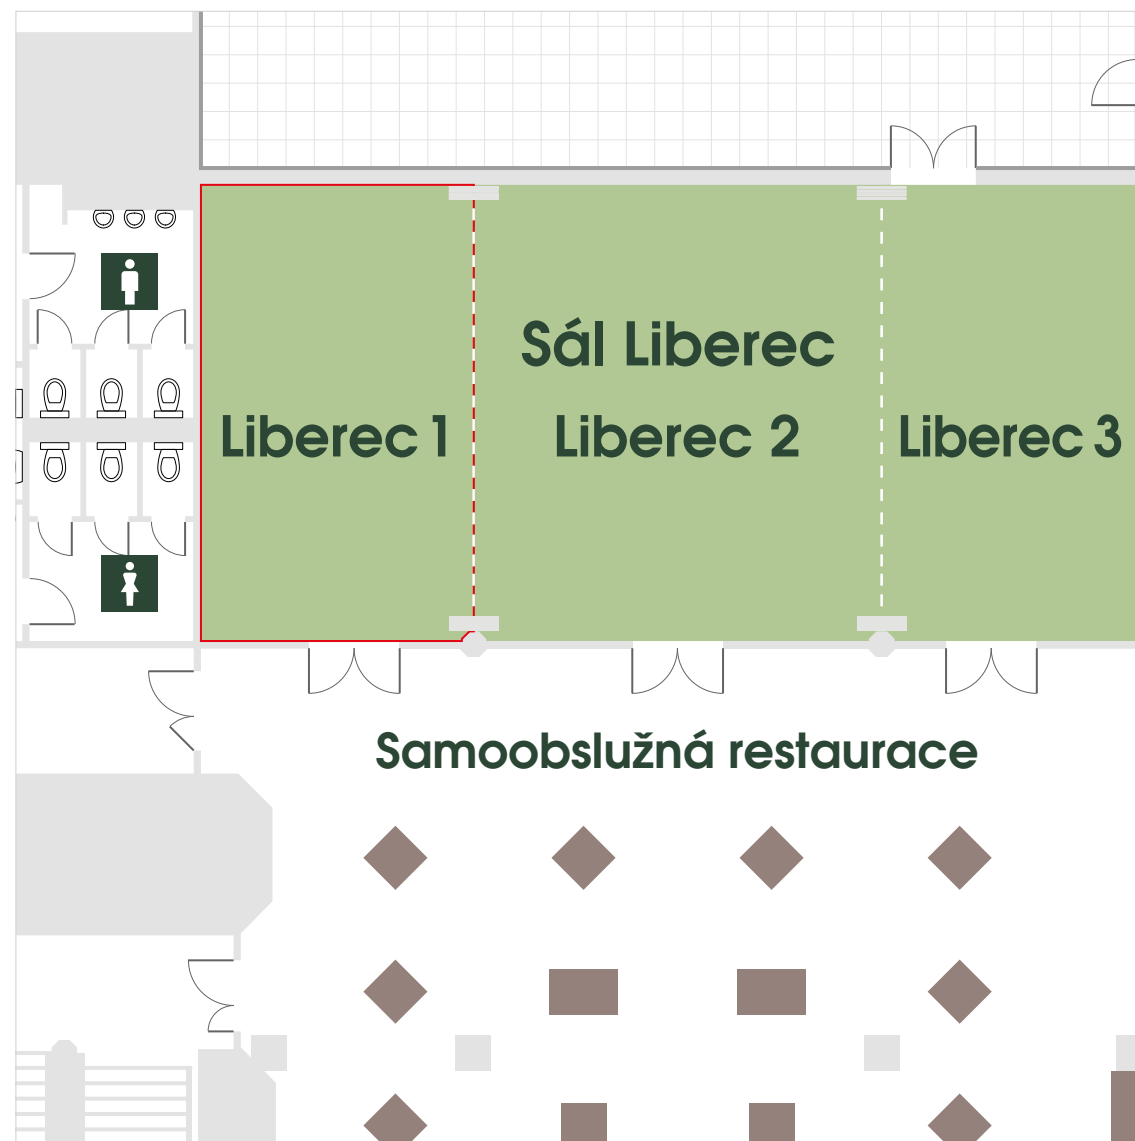

Liberec 1

Technické parametry

Patro	přízemí
Celková plocha	34,04 m²
Šířka	4,6 m
Délka	7,4 m
Výška	3,4 m
Vstupy	1 (1,5 × 2 m)
Materiál podlahy	koberec
Materiál stěn	zed'/sklo/dřevěná stěna
Elektrické přípojky	4 × 220 V
Denní světlo	ano
Zatměnění	závěsy
Klimatizace	ano
Promítací plocha	mobilní plátno/bílá zeď
Přístup/Návoz	os. výtah
Umístění	u Restaurace/okna do atria

ŠKOLNÍ USPOŘÁDÁNÍ – KAPACITA 18 OSOB

KONFERENČNÍ USPOŘÁDÁNÍ – KAPACITA 18 OSOB

DIVADELNÍ USPOŘÁDÁNÍ – KAPACITA 35 OSOB

BANKETNÍ USPOŘÁDÁNÍ – KAPACITA 24 OSOB

KABARETNÍ USPOŘÁDÁNÍ – KAPACITA 15 OSOB