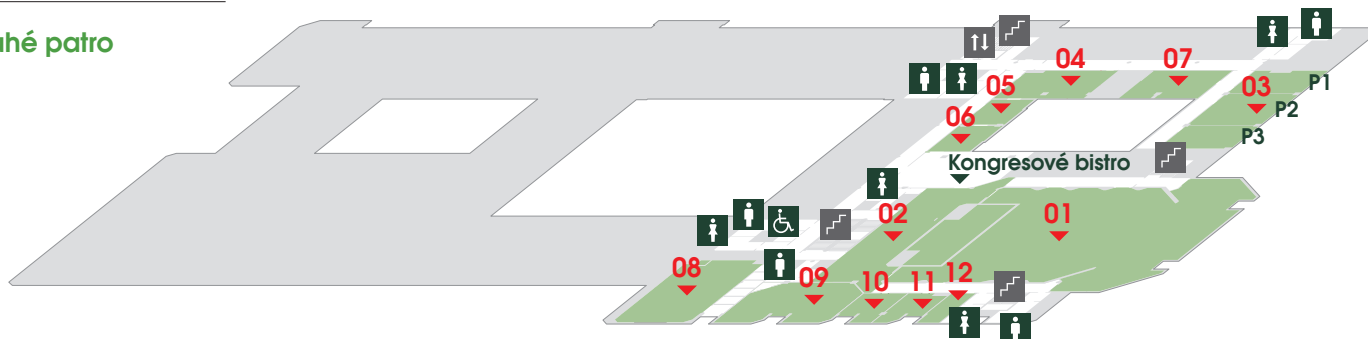

Třetí patro

Kongresové centrum – plán pater

- 01** Kongresový sál
- 02** Kongresové foyer 3. patro

Druhé patro

- 01** Kongresový sál
- 02** Kongresové foyer 2. patro
- 03** Sál Praha (P1 + P2 + P3)
- 04** Ostrava
- 05/06** Brno 1, Brno 2
- 07** Pízeň
- 08** Přednáškový sál
- 09** Výstavní sál
- 10/11/12** M1, M2, M3

Přízemí

- 01** Samoobslužná restaurace
- 02** Restaurace Symfonie
- 03** Salonek VinVin
- 04** Tábor
- 05** Telč
- 06** Mělník
- 07** Liberec
- 08** Písek
- 09** Vstupní foyer

Podzemní podlaží

-    WC dámy, páni, vozíčkáři
-  vstup pro vozíčkáře (do restaurace)
-  osobní výtah
-  schodiště
-  parking